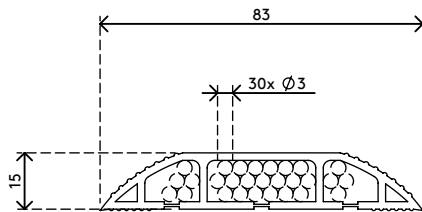

31.150

Addit Kabelabdeckung 150 cm - straight 150

Der Kabelschutz schützt nicht nur Kabel, die über den Fußboden verlaufen, sondern verhindert auch, dass man darüber stolpert. Er hat schräg ablaufende Seiten mit Rippen für Rutschfestigkeit und drei große Kabelkanäle zur Trennung von Daten- und Stromkabeln, um Störungen zu verhindern.

- Gewölbte Oberseite mit Rippen bietet Rutschfestigkeit beim betreten
- Geeignet für 6 Kabel von 7 mm Dicke
- Ermöglicht optimale Trennung von Daten- und Stromkabeln
- Mit dem Klebeband leicht auf dem Fußboden anzubringen
- Abmessungen (B x T x H): 83 x 1500 x 15 mm

addit

Addit Kabelabdeckung 150 cm - straight 150

2020/05/28

31.150

 320 x 320 x 115 mm

 1 pcs

 grau

 0,995 kg