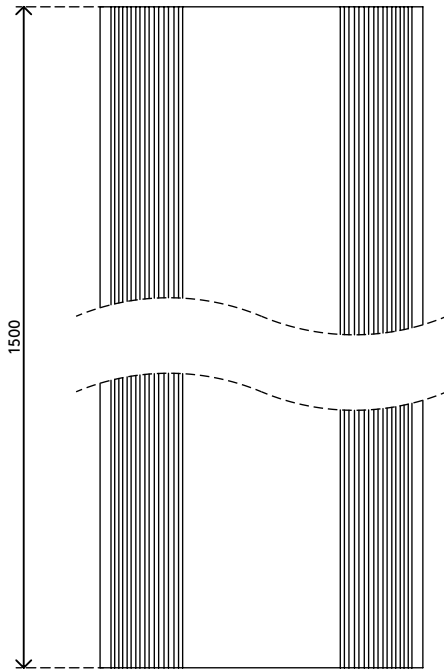

31.150

Addit Kabelabdeckung 150 cm - straight 150

Der Kabelschutz schützt nicht nur Kabel, die über den Fußboden verlaufen, sondern verhindert auch, dass man darüber stolpert. Er hat schräg ablaufende Seiten mit Rippen für Rutschfestigkeit und drei große Kabelkanäle zur Trennung von Daten- und Stromkabeln, um Störungen zu verhindern.

- Gewölbte Oberseite mit Rippen bietet Rutschfestigkeit beim betreten
- Geeignet für 6 Kabel von 7 mm Dicke
- Ermöglicht optimale Trennung von Daten- und Stromkabeln
- Mit dem Klebeband leicht auf dem Fußboden anzubringen
- Abmessungen (B x T x H): 83 x 1500 x 15 mm

addit

Addit Kabelabdeckung 150 cm - straight 150

2020/05/28

31.150

 320 x 320 x 115 mm

 1 pcs

 grau

 0,995 kg