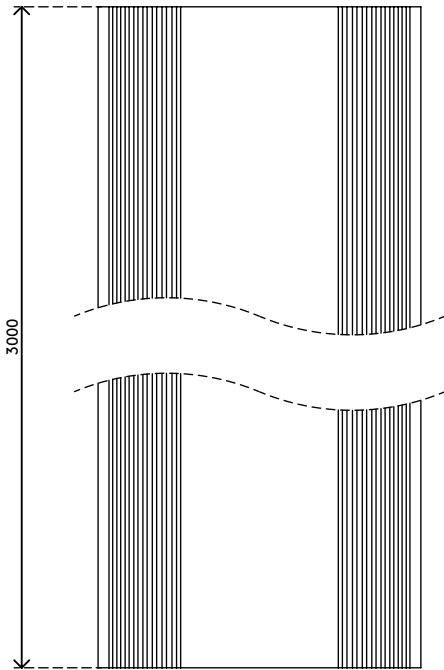

31.300

Addit Kabelabdeckung 300 cm - straight 300

Der Kabelschutz schützt nicht nur Kabel, die über den Fußboden verlaufen, sondern verhindert auch, dass man darüber stolpert. Der Kabelschutz hat schräg ablaufende Seiten mit Rippen für Rutschfestigkeit und drei große Kabelkanäle zur Trennung von Daten- und Stromkabeln, um Störungen zu verhindern.

- Gewölbte Oberseite mit Rippen bietet Rutschfestigkeit beim betreten
- Geeignet für 6 Kabel von 7 mm Dicke
- Ermöglicht optimale Trennung von Daten- und Stromkabeln
- Mit dem Klebeband leicht auf dem Fußboden anzubringen
- Abmessungen (B x T x H): 83 x 3000 x 15 mm

addit

Addit Kabelabdeckung 300 cm - straight 300

2020/05/28

31.300

 320 x 320 x 115 mm

 1 pcs

 grau

 1,735 kg