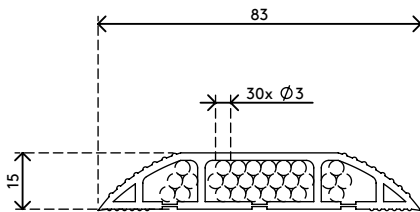

31.300

Addit Kabelabdeckung 300 cm - straight 300

Der Kabelschutz schützt nicht nur Kabel, die über den Fußboden verlaufen, sondern verhindert auch, dass man darüber stolpert. Der Kabelschutz hat schräg ablaufende Seiten mit Rippen für Rutschfestigkeit und drei große Kabelkanäle zur Trennung von Daten- und Stromkabeln, um Störungen zu verhindern.

- Gewölbte Oberseite mit Rippen bietet Rutschfestigkeit beim betreten
- Geeignet für 6 Kabel von 7 mm Dicke
- Ermöglicht optimale Trennung von Daten- und Stromkabeln
- Mit dem Klebeband leicht auf dem Fußboden anzubringen
- Abmessungen (B x T x H): 83 x 3000 x 15 mm

addit

Addit Kabelabdeckung 300 cm - straight 300

2020/05/28

31.300

 320 x 320 x 115 mm

 1 pcs

 grau

 1,735 kg