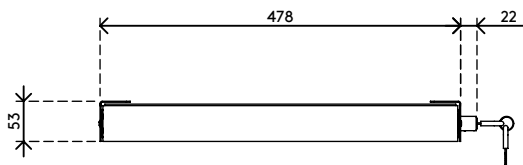

addit

Addit laptop Sicherheits Schublade 622

2019/06/24

20.622

530 x 450 x 75 mm

1 pcs

silber

5 kg

805410206222