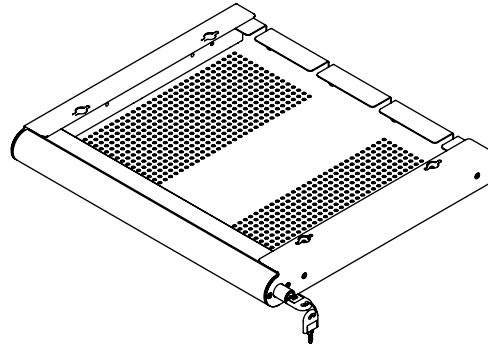

20.622

Addit laptop Sicherheits Schublade 622

Entwickelt, um Ihre persönliche Hardware wie ein Notebook, ein Tablet oder Smartphone sicher unter dem Schreibtisch unterzubringen. Trotz Befestigung unter dem Schreibtisch können von der Rückseite alle Daten- und Stromkabel angeschlossen werden und Öffnungen an der Unterseite sorgen für ausreichende Luftzufuhr zum Gerät.

- Zur Sicherung von Notebooks, Tablets und Smartphones
- Aus Stahl
- Einfach abzuschließen durch eingebautes Steckschloss an der rechten Seite
- Einfacher Zugang durch Teleskopschienen mit Kugellagern
- Kabel werden an der Rückseite durch Stellen an beiden Seiten geführt
- Perforierter Boden für ausreichende Luftzufuhr zur Hardware
- Abmessungen (B x T x H): 478 x 420 x 53 mm
- Für Notebooks bis zu (B x T x H): 440 x 325 x 40 mm

addit

Addit laptop Sicherheits Schublade 622

2019/06/24

20.622

 530 x 450 x 75 mm

 1 pcs

 silber

 5 kg