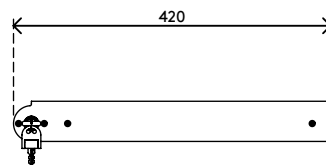

addit

Addit laptop Sicherheits Schublade 622

2019/06/24

20.622

530 x 450 x 75 mm

1 pcs

silber

5 kg

805410206222