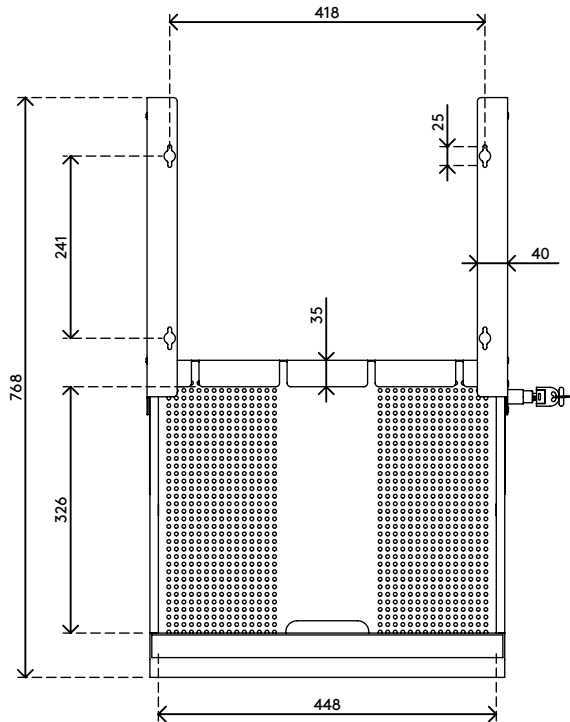

20.622

Addit laptop Sicherheits Schublade 622

Entwickelt, um Ihre persönliche Hardware wie ein Notebook, ein Tablet oder Smartphone sicher unter dem Schreibtisch unterzubringen. Trotz Befestigung unter dem Schreibtisch können von der Rückseite alle Daten- und Stromkabel angeschlossen werden und Öffnungen an der Unterseite sorgen für ausreichende Luftzufuhr zum Gerät.

- Zur Sicherung von Notebooks, Tablets und Smartphones
- Aus Stahl
- Einfach abzuschließen durch eingebautes Steckschloss an der rechten Seite
- Einfacher Zugang durch Teleskopschienen mit Kugellagern
- Kabel werden an der Rückseite durch Stellen an beiden Seiten geführt
- Perforierter Boden für ausreichende Luftzufuhr zur Hardware
- Abmessungen (B x T x H): 478 x 420 x 53 mm
- Für Notebooks bis zu (B x T x H): 440 x 325 x 40 mm

addit

Addit laptop Sicherheits Schublade 622

2019/06/24

20.622

 530 x 450 x 75 mm

 1 pcs

 silber

 5 kg