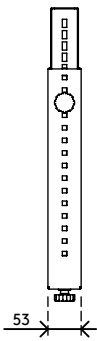

32.182

Viewgo Computerhalterung - Schreibtisch 182

Diese Computerhalterung besteht aus Befestigungsbügeln, die unter dem Schreibtisch angebracht werden, um den Computer vom Fußboden fernzuhalten. Dadurch ist der Computer wesentlich weniger Staub ausgesetzt und ist leichter zu erreichen und zu warten. Die Bügel können horizontal oder vertikal montiert werden und sind für eine Vielzahl von Computern geeignet.

- Für Montage unter Schreibtisch
- Für sowohl horizontale als auch vertikale Befestigung
- Höhe und Breite verstellbar
- Besteht aus zwei Bügeln
- Max. Tragkraft 35 kg
- Aus Stahl
- Max. Abmessungen CPU vertikal zwischen 150 - 250 mm Breite und 340 - 460 mm Höhe
- Max. Abmessungen CPU horizontal zwischen 350 - 600 mm Breite und 155 - 310 mm Höhe

horizontal/vertikal

150 - 250 mm
(5,9 - 9,8")

340 - 460 mm
(13,3 - 18,1")

35 kg

Viewgo Computerhalterung - Schreibtisch 182

2020/05/28

32.182

 410 x 195 x 70 mm