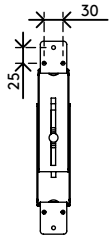

32.182

Viewgo Computerhalterung - Schreibtisch 182

Diese Computerhalterung besteht aus Befestigungsbügeln, die unter dem Schreibtisch angebracht werden, um den Computer vom Fußboden fernzuhalten. Dadurch ist der Computer wesentlich weniger Staub ausgesetzt und ist leichter zu erreichen und zu warten. Die Bügel können horizontal oder vertikal montiert werden und sind für eine Vielzahl von Computern geeignet.

- Für Montage unter Schreibtisch
- Für sowohl horizontale als auch vertikale Befestigung
- Höhe und Breite verstellbar
- Besteht aus zwei Bügeln
- Max. Tragkraft 35 kg
- Aus Stahl
- Max. Abmessungen CPU vertikal zwischen 150 - 250 mm Breite und 340 - 460 mm Höhe
- Max. Abmessungen CPU horizontal zwischen 350 - 600 mm Breite und 155 - 310 mm Höhe

horizontal/vertikal

150 - 250 mm
(5,9 - 9,8")

340 - 460 mm
(13,3 - 18,1")

35 kg

Viewgo Computerhalterung - Schreibtisch 182

2020/05/28

32.182

 410 x 195 x 70 mm