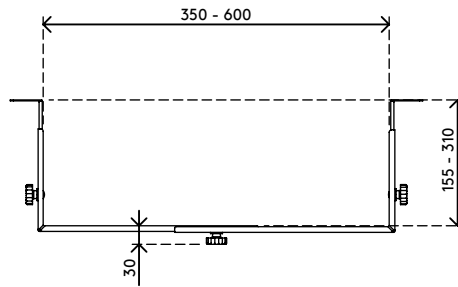

32.182

Viewgo Computerhalterung - Schreibtisch 182

Diese Computerhalterung besteht aus Befestigungsbügeln, die unter dem Schreibtisch angebracht werden, um den Computer vom Fußboden fernzuhalten. Dadurch ist der Computer wesentlich weniger Staub ausgesetzt und ist leichter zu erreichen und zu warten. Die Bügel können horizontal oder vertikal montiert werden und sind für eine Vielzahl von Computern geeignet.

- Für Montage unter Schreibtisch
- Für sowohl horizontale als auch vertikale Befestigung
- Höhe und Breite verstellbar
- Besteht aus zwei Bügeln
- Max. Tragkraft 35 kg
- Aus Stahl
- Max. Abmessungen CPU vertikal zwischen 150 - 250 mm Breite und 340 - 460 mm Höhe
- Max. Abmessungen CPU horizontal zwischen 350 - 600 mm Breite und 155 - 310 mm Höhe

horizontal/vertikal

150 - 250 mm
(5,9 - 9,8")

340 - 460 mm
(13,3 - 18,1")

35 kg

Viewgo Computerhalterung - Schreibtisch 182

2020/05/28

32.182

 410 x 195 x 70 mm