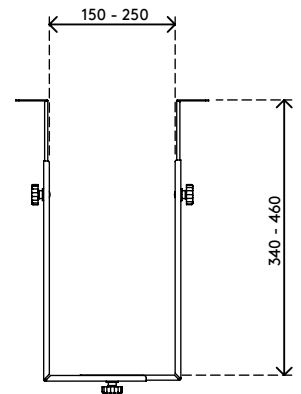

32.182

Viewgo Computerhalterung - Schreibtisch 182

Diese Computerhalterung besteht aus Befestigungsbügeln, die unter dem Schreibtisch angebracht werden, um den Computer vom Fußboden fernzuhalten. Dadurch ist der Computer wesentlich weniger Staub ausgesetzt und ist leichter zu erreichen und zu warten. Die Bügel können horizontal oder vertikal montiert werden und sind für eine Vielzahl von Computern geeignet.

- Für Montage unter Schreibtisch
- Für sowohl horizontale als auch vertikale Befestigung
- Höhe und Breite verstellbar
- Besteht aus zwei Bügeln
- Max. Tragkraft 35 kg
- Aus Stahl
- Max. Abmessungen CPU vertikal zwischen 150 - 250 mm Breite und 340 - 460 mm Höhe
- Max. Abmessungen CPU horizontal zwischen 350 - 600 mm Breite und 155 - 310 mm Höhe

horizontal/vertikal

150 - 250 mm
(5,9 - 9,8")

340 - 460 mm
(13,3 - 18,1")

35 kg

Viewgo Computerhalterung - Schreibtisch 182

2020/05/28

32.182

 410 x 195 x 70 mm