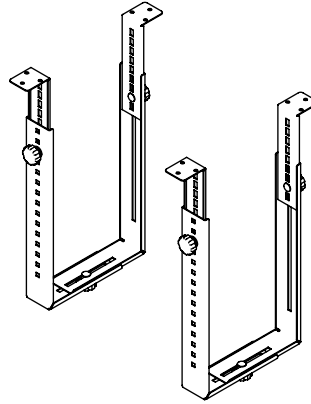

32.182

Viewgo Computerhalterung - Schreibtisch 182

Diese Computerhalterung besteht aus Befestigungsbügeln, die unter dem Schreibtisch angebracht werden, um den Computer vom Fußboden fernzuhalten. Dadurch ist der Computer wesentlich weniger Staub ausgesetzt und ist leichter zu erreichen und zu warten. Die Bügel können horizontal oder vertikal montiert werden und sind für eine Vielzahl von Computern geeignet.

- Für Montage unter Schreibtisch
- Für sowohl horizontale als auch vertikale Befestigung
- Höhe und Breite verstellbar
- Besteht aus zwei Bügeln
- Max. Tragkraft 35 kg
- Aus Stahl
- Max. Abmessungen CPU vertikal zwischen 150 - 250 mm Breite und 340 - 460 mm Höhe
- Max. Abmessungen CPU horizontal zwischen 350 - 600 mm Breite und 155 - 310 mm Höhe

horizontal/vertikal

150 - 250 mm
(5,9 - 9,8")

340 - 460 mm
(13,3 - 18,1")

35 kg

Viewgo Computerhalterung - Schreibtisch 182

2020/05/28

32.182

 410 x 195 x 70 mm