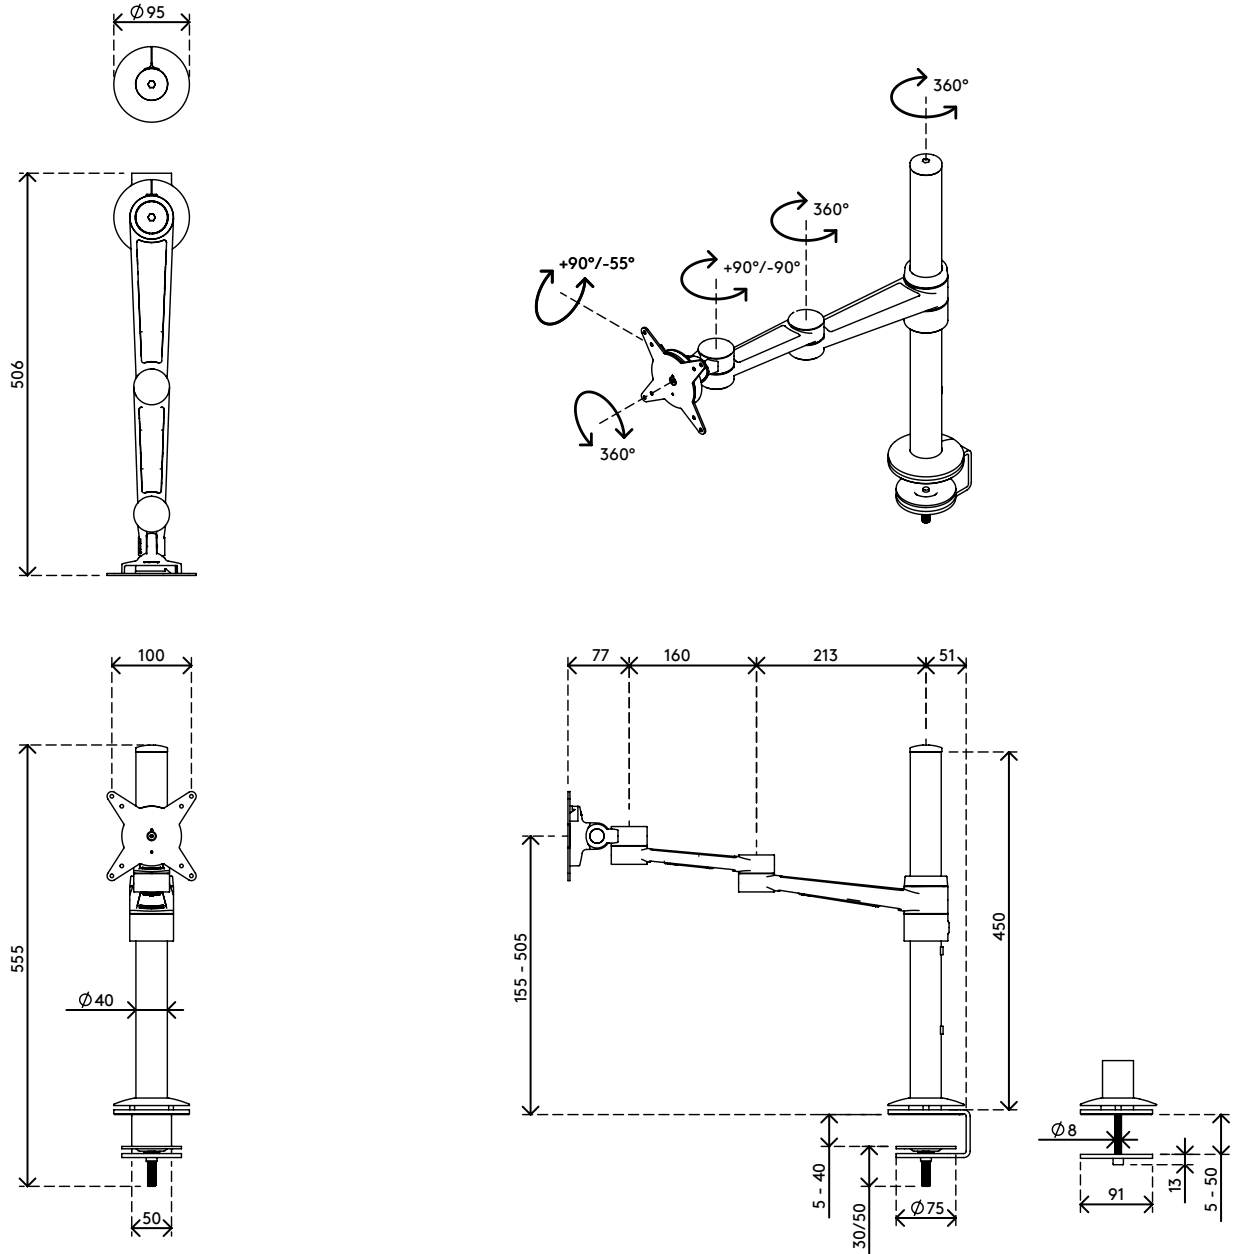

58.123

Viewlite Monitorarm - Schreibtisch 123

Zwei Ausleger erlauben unabhängige Tiefenverstellung des Monitors und stufenlose Höhenverstellung ermöglicht jedem Nutzer seine eigene, optimale ergonomische Einstellung. Kabel werden einfach in der Aluminiumsäule und in den Armauslegern verborgen, wodurch ein ordentlicher, professioneller Eindruck entsteht.

- Statischer Höheneinstellungsbereich von 350 mm
- Unabhängige Tiefenverstellung
- Integriertes Kabelmanagement
- Hauptkomponenten aus Aluminium
- 40% des Aluminiums ist bereits recycelt
- Kompatibel mit VESA MIS-D 75 x 75/100 x 100 mm
- Monitor: neigbar +90°/-55°, schwenkbar +90°/-90°, Drehbar 360°
- Arm: schwenkbar 360°
- Tragfähigkeit max. 8 kg pro Monitor
- Geliefert mit Tischklemmenbefestigung und Durchtischbefestigung
- Geeignet für eine Schreibtischdicke von 5 bis 40 (Klemme) oder 50 mm (Durchtisch)
- Höchstmaß Monitor: Höhe 978 mm
- Ausgestattet mit einem praktischen VESA-Schnellverschluss-System
- Monitor-Rotationsstopp wählbar

viewlite X

- 
 350 mm (13,8")
- 
 +90°/-55°
- 
 +90°/-90°
- 
 360°
- 
 978 mm (38,5")
- 
 75 x 75/100 x 100
- 
 8 kg

Viewlite Monitorarm - Schreibtisch 123

2021/08/24

58.123

 610 x 265 x 115 mm

 1 pcs

 schwarz

 4,105 kg

 805410581237