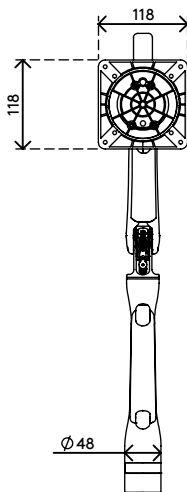

65.110

Viewprime plus Monitorarm - Schreibtisch 110

Dank hervorragendem Benutzerkomfort ideal für Hot-Desking-Arbeitsumgebungen. Die hochwertige Gasfeder ermöglicht eine dynamische Höhenverstellung mit den Fingerspitzen und die präzisionsgefertigten Gelenke sorgen für eine reibungslose Einstellung der Monitortiefe. Durch die vielseitige Tiefenverstellung ist dieser Arm sowohl für schmale als auch für tiefe Schreibtische geeignet. Ein vollwertiger Monitorarm mit preisgekröntem Design.

- Dynamischer Höheneinstellungsbereich von 355 mm
- Unabhängige Tiefenverstellung von 516 mm
- Kann im Hoch- und Querformat ausgerichtet werden ($\pm 90^\circ$ VESA-Rotation)
- Eingebaute Gasdruckfeder
- Anzeige der Spannungseinstellung für eine schnelle und präzise Installation
- Integriertes Kabelmanagement
- Inklusive VESA-Schnellverschluss-System
- Kompatibel mit VESA MIS-D 75 x 75/100 x 100 mm
- Monitor: neigbar $+90^\circ/-50^\circ$, schwenkbar $\pm 90^\circ$, drehbar $\pm 90^\circ$
- Arm: 360° schwenkbar, Begrenzung auf 180° einstellbar
- Tragvermögen: 1,5 - 9 kg
- Höchstmaß Monitor: Höhe 1034 mm
- Tischbefestigung nicht im Lieferumfang enthalten, verschiedene Optionen erhältlich: 65.810, 65.910, 65.930

viewprime ^x

355 mm (14,0")

+90°/-50°

180°

+90°/-90°

1034 mm (40,7")

75 x 75/100 x 100

1,5 - 9 kg
(3,3 - 19,8 lb)

Viewprime plus Monitorarm - Schreibtisch 110

2021/03/25

65.110

488 x 318 x 125 mm

1 pcs

weiß

3,1 kg

805410651107