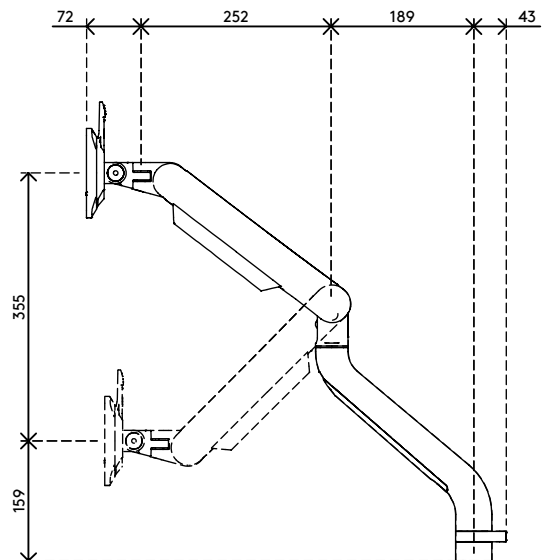

65.110

Viewprime plus Monitorarm - Schreibtisch 110

Dank hervorragendem Benutzerkomfort ideal für Hot-Desking-Arbeitsumgebungen. Die hochwertige Gasfeder ermöglicht eine dynamische Höhenverstellung mit den Fingerspitzen und die präzisionsgefertigten Gelenke sorgen für eine reibungslose Einstellung der Monitortiefe. Durch die vielseitige Tiefenverstellung ist dieser Arm sowohl für schmale als auch für tiefe Schreibtische geeignet. Ein vollwertiger Monitorarm mit preisgekröntem Design.

- Dynamischer Höheneinstellungsbereich von 355 mm
- Unabhängige Tiefenverstellung von 516 mm
- Kann im Hoch- und Querformat ausgerichtet werden ($\pm 90^\circ$ VESA-Rotation)
- Eingebaute Gasdruckfeder
- Anzeige der Spannungseinstellung für eine schnelle und präzise Installation
- Integriertes Kabelmanagement
- Inklusive VESA-Schnellverschluss-System
- Kompatibel mit VESA MIS-D 75 x 75/100 x 100 mm
- Monitor: neigbar $+90^\circ/-50^\circ$, schwenkbar $\pm 90^\circ$, drehbar $\pm 90^\circ$
- Arm: 360° schwenkbar, Begrenzung auf 180° einstellbar
- Tragvermögen: 1,5 - 9 kg
- Höchstmaß Monitor: Höhe 1034 mm
- Tischbefestigung nicht im Lieferumfang enthalten, verschiedene Optionen erhältlich: 65.810, 65.910, 65.930

viewprime ^x

355 mm (14,0")

+90°/-50°

180°

+90°/-90°

1034 mm (40,7")

75 x 75/100 x 100

1,5 - 9 kg
(3,3 - 19,8 lb)

Viewprime plus Monitorarm - Schreibtisch 110

2021/03/25

65.110

488 x 318 x 125 mm

1 pcs

weiß

3,1 kg

805410651107