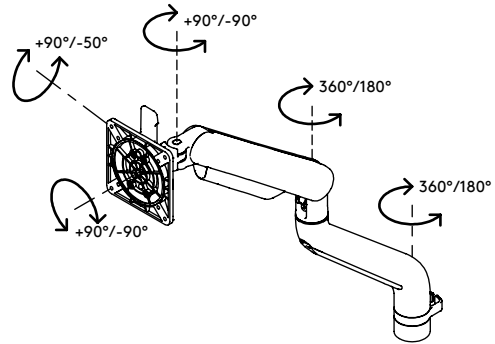

65.110

Viewprime plus Monitorarm - Schreibtisch 110

Dank hervorragendem Benutzerkomfort ideal für Hot-Desking-Arbeitsumgebungen. Die hochwertige Gasfeder ermöglicht eine dynamische Höhenverstellung mit den Fingerspitzen und die präzisionsgefertigten Gelenke sorgen für eine reibungslose Einstellung der Monitortiefe. Durch die vielseitige Tiefenverstellung ist dieser Arm sowohl für schmale als auch für tiefe Schreibtische geeignet. Ein vollwertiger Monitorarm mit preisgekröntem Design.

- Dynamischer Höheneinstellungsbereich von 355 mm
- Unabhängige Tiefenverstellung von 516 mm
- Kann im Hoch- und Querformat ausgerichtet werden ($\pm 90^\circ$ VESA-Rotation)
- Eingebaute Gasdruckfeder
- Anzeige der Spannungseinstellung für eine schnelle und präzise Installation
- Integriertes Kabelmanagement
- Inklusive VESA-Schnellverschluss-System
- Kompatibel mit VESA MIS-D 75 x 75/100 x 100 mm
- Monitor: neigbar $+90^\circ/-50^\circ$, schwenkbar $\pm 90^\circ$, drehbar $\pm 90^\circ$
- Arm: 360° schwenkbar, Begrenzung auf 180° einstellbar
- Tragvermögen: 1,5 - 9 kg
- Höchstmaß Monitor: Höhe 1034 mm
- Tischbefestigung nicht im Lieferumfang enthalten, verschiedene Optionen erhältlich: 65.810, 65.910, 65.930

viewprime ^x

355 mm (14,0")

+90°/-50°

180°

+90°/-90°

1034 mm (40,7")

75 x 75/100 x 100

1,5 - 9 kg
(3,3 - 19,8 lb)

Viewprime plus Monitorarm - Schreibtisch 110

2021/03/25

65.110

488 x 318 x 125 mm

1 pcs

weiß

3,1 kg

805410651107