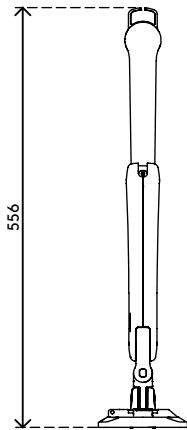

65.110

Viewprime plus Monitorarm - Schreibtisch 110

Dank hervorragendem Benutzerkomfort ideal für Hot-Desking-Arbeitsumgebungen. Die hochwertige Gasfeder ermöglicht eine dynamische Höhenverstellung mit den Fingerspitzen und die präzisionsgefertigten Gelenke sorgen für eine reibungslose Einstellung der Monitortiefe. Durch die vielseitige Tiefenverstellung ist dieser Arm sowohl für schmale als auch für tiefe Schreibtische geeignet. Ein vollwertiger Monitorarm mit preisgekröntem Design.

- Dynamischer Höheneinstellungsbereich von 355 mm
- Unabhängige Tiefenverstellung von 516 mm
- Kann im Hoch- und Querformat ausgerichtet werden ($\pm 90^\circ$ VESA-Rotation)
- Eingebaute Gasdruckfeder
- Anzeige der Spannungseinstellung für eine schnelle und präzise Installation
- Integriertes Kabelmanagement
- Inklusive VESA-Schnellverschluss-System
- Kompatibel mit VESA MIS-D 75 x 75/100 x 100 mm
- Monitor: neigbar $+90^\circ/-50^\circ$, schwenkbar $\pm 90^\circ$, drehbar $\pm 90^\circ$
- Arm: 360° schwenkbar, Begrenzung auf 180° einstellbar
- Tragvermögen: 1,5 - 9 kg
- Höchstmaß Monitor: Höhe 1034 mm
- Tischbefestigung nicht im Lieferumfang enthalten, verschiedene Optionen erhältlich: 65.810, 65.910, 65.930

viewprime ^x

355 mm (14,0")

+90°/-50°

180°

+90°/-90°

1034 mm (40,7")

75 x 75/100 x 100

1,5 - 9 kg
(3,3 - 19,8 lb)

Viewprime plus Monitorarm - Schreibtisch 110

2021/03/25

65.110

488 x 318 x 125 mm

1 pcs

weiß

3,1 kg

805410651107