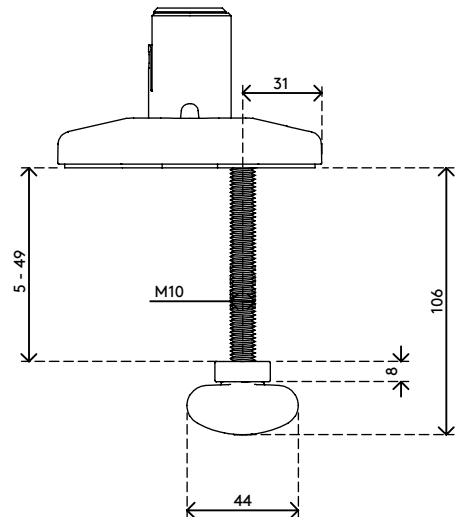

## Viewprime Durchtisch - Befestigung 810

Die Durchtischbefestigung ist die stabilste Art, den einzelnen Viewprime plus Monitorarm (65.110) an Ihrem Schreibtisch zu befestigen. Diese Befestigung kann auch an die meisten Kabelmanagement-Aussparungen eines Schreibtischs montiert werden.

- Geeignet für eine Tischplattenstärke von 5 bis 49 mm
- Durchmesser der Schraube: M10
- Erforderliches Bolzenloch (mind. Ø 10 mm - max. Ø 80 mm)
- Montageoption für einzelnen Viewprime plus Monitorarm 65.110

## Viewprime Durchtisch - Befestigung 810

2021/03/25

# 65.810

 160 x 140 x 60 mm

 1 pcs

 weiß

 1,284 kg

 805410658106