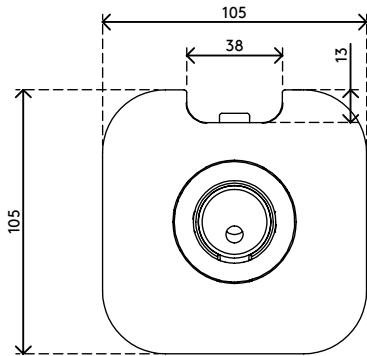

viewprime ^x

Viewprime Durchtisch - Befestigung 810

2021/03/25

65.810

160 x 140 x 60 mm

1 pcs

weiß

1,284 kg

805410658106