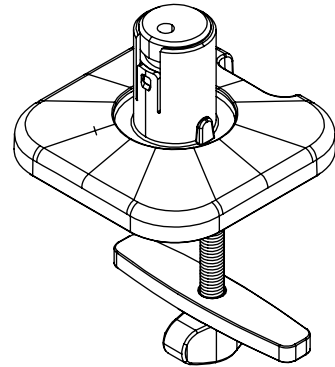

viewprime ^x

Viewprime Durchtisch - Befestigung 810

2021/03/25

65.810

160 x 140 x 60 mm

1 pcs

weiß

1,284 kg

805410658106