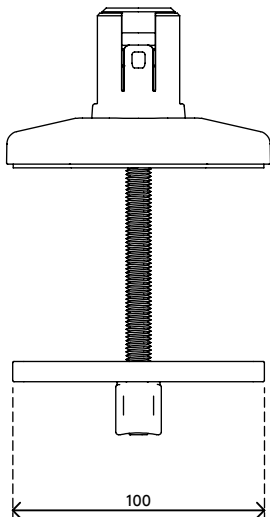

viewprime ^x

Viewprime Durchtisch - Befestigung 810

2021/03/25

65.810

160 x 140 x 60 mm

1 pcs

weiß

1,284 kg

805410658106