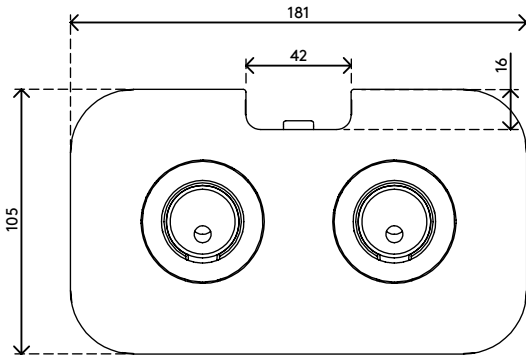

65.820

Viewprime Durchtisch - Befestigung 820

Die Durchtischbefestigung ist die stabilste Art, den dualen Viewprime plus-Monitorarm (65.210) an Ihrem Schreibtisch zu befestigen. Diese Befestigung kann auch an die meisten Kabelmanagement-Aussparungen eines Schreibtischs montiert werden.

- Geeignet für eine Tischplattenstärke von 5 bis 49 mm
- Durchmesser der Schraube: M10
- Erforderliches Bolzenloch (mind. Ø 10 mm - max. Ø 80 mm)
- Montageoption für doppelten Viewprime plus Monitorarm 65.210

viewprime ^x

Viewprime Durchtisch - Befestigung 820

2021/03/25

65.820

 160 x 140 x 60 mm

 1 pcs

 weiß

 1,284 kg