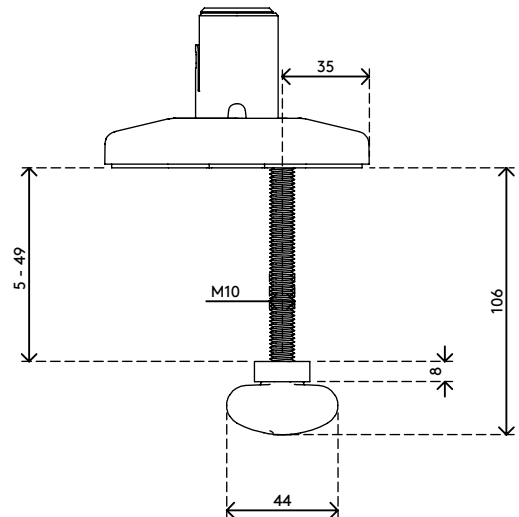

65.820

Viewprime Durchtisch - Befestigung 820

Die Durchtischbefestigung ist die stabilste Art, den dualen Viewprime plus-Monitorarm (65.210) an Ihrem Schreibtisch zu befestigen. Diese Befestigung kann auch an die meisten Kabelmanagement-Aussparungen eines Schreibtischs montiert werden.

- Geeignet für eine Tischplattenstärke von 5 bis 49 mm
- Durchmesser der Schraube: M10
- Erforderliches Bolzenloch (mind. Ø 10 mm - max. Ø 80 mm)
- Montageoption für doppelten Viewprime plus Monitorarm 65.210

viewprime ^x

Viewprime Durchtisch - Befestigung 820

2021/03/25

65.820

 160 x 140 x 60 mm

 1 pcs

 weiß

 1,284 kg