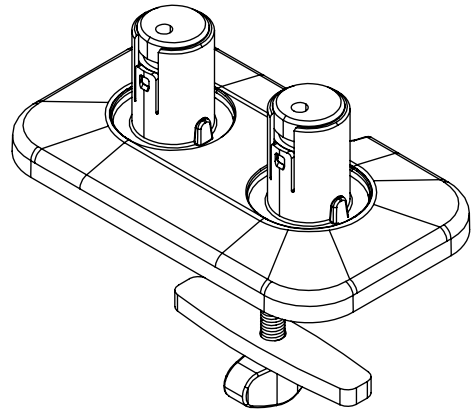

65.820

Viewprime Durchtisch - Befestigung 820

Die Durchtischbefestigung ist die stabilste Art, den dualen Viewprime plus-Monitorarm (65.210) an Ihrem Schreibtisch zu befestigen. Diese Befestigung kann auch an die meisten Kabelmanagement-Aussparungen eines Schreibtischs montiert werden.

- Geeignet für eine Tischplattenstärke von 5 bis 49 mm
- Durchmesser der Schraube: M10
- Erforderliches Bolzenloch (mind. Ø 10 mm - max. Ø 80 mm)
- Montageoption für doppelten Viewprime plus Monitorarm 65.210

viewprime ^x

Viewprime Durchtisch - Befestigung 820

2021/03/25

65.820

 160 x 140 x 60 mm

 1 pcs

 weiß

 1,284 kg