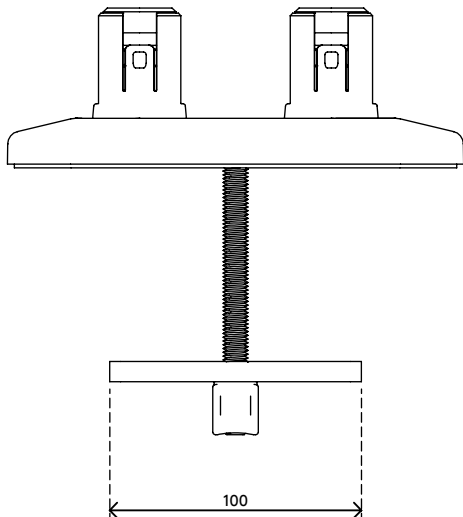

65.820

Viewprime Durchtisch - Befestigung 820

Die Durchtischbefestigung ist die stabilste Art, den dualen Viewprime plus-Monitorarm (65.210) an Ihrem Schreibtisch zu befestigen. Diese Befestigung kann auch an die meisten Kabelmanagement-Aussparungen eines Schreibtischs montiert werden.

- Geeignet für eine Tischplattenstärke von 5 bis 49 mm
- Durchmesser der Schraube: M10
- Erforderliches Bolzenloch (mind. Ø 10 mm - max. Ø 80 mm)
- Montageoption für doppelten Viewprime plus Monitorarm 65.210

viewprime ^x

Viewprime Durchtisch - Befestigung 820

2021/03/25

65.820

 160 x 140 x 60 mm

 1 pcs

 weiß

 1,284 kg