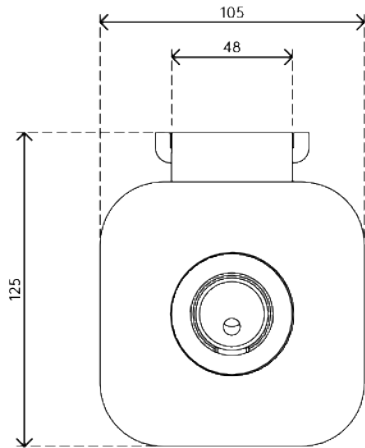

viewprime ^x

Viewprime Tischklemme - Befestigung 910

2021/03/25

65.910

185 x 110 x 110 mm

1 pcs

weiß

1,662 kg

805410659103