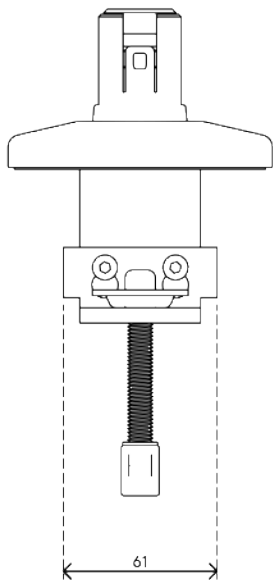

viewprime ^x

Viewprime Tischklemme - Befestigung 910

2021/03/25

65.910

185 x 110 x 110 mm

1 pcs

weiß

1,662 kg

805410659103