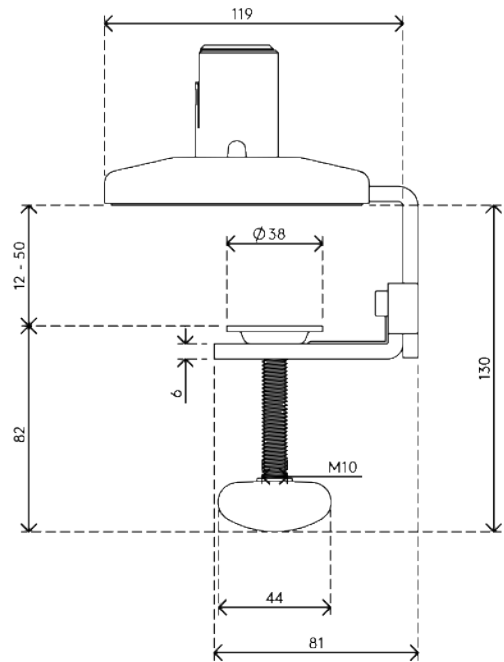

viewprime ^x

Viewprime Tischklemme - Befestigung 910

2021/03/25

65.910

185 x 110 x 110 mm

1 pcs

weiß

1,662 kg

805410659103