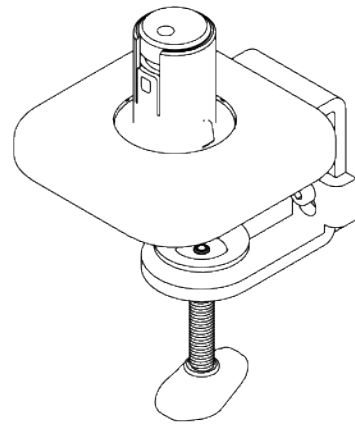

viewprime ^x

Viewprime Tischklemme - Befestigung 910

2021/03/25

65.910

185 x 110 x 110 mm

1 pcs

weiß

1,662 kg

805410659103