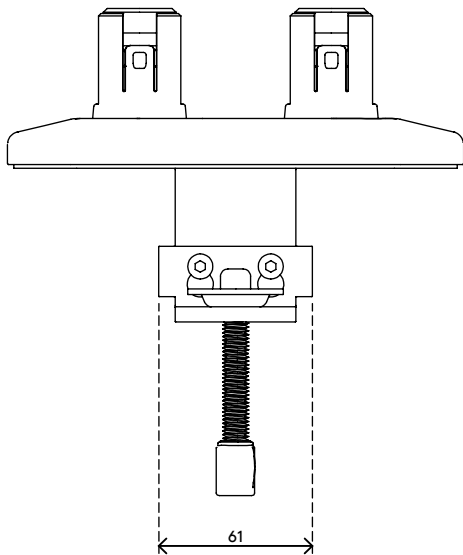

65.920

Viewprime Tischklemme - Befestigung 920

Unsere Standard-Tischklemme ist ideal für die meisten Schreibtische, um den dualen Viewprime plus Monitorarm (65.210) zu montieren. Besonders wenn Sie keine Kabelmanagement-Aussparungen haben oder ein M10-Bolzenloch nicht in Frage kommt, empfehlen wir diese Montageoption.

- Geeignet für eine Tischplattenstärke von 12 bis 50 mm
- Montageoption für doppelten Viewprime plus Monitorarm 65.210

viewprime ^x

Viewprime Tischklemme - Befestigung 920

2021/03/25

65.920

 185 x 110 x 110 mm