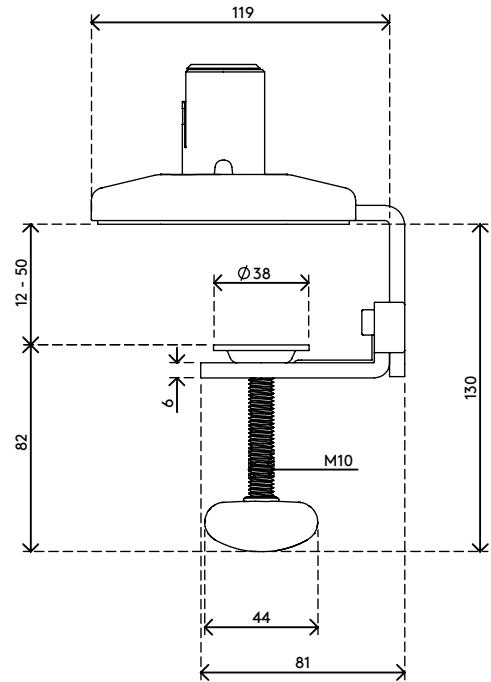

65.920

Viewprime Tischklemme - Befestigung 920

Unsere Standard-Tischklemme ist ideal für die meisten Schreibtische, um den dualen Viewprime plus Monitorarm (65.210) zu montieren. Besonders wenn Sie keine Kabelmanagement-Aussparungen haben oder ein M10-Bolzenloch nicht in Frage kommt, empfehlen wir diese Montageoption.

- Geeignet für eine Tischplattenstärke von 12 bis 50 mm
- Montageoption für doppelten Viewprime plus Monitorarm 65.210

viewprime ^x

Viewprime Tischklemme - Befestigung 920

2021/03/25

65.920

 185 x 110 x 110 mm

 1 pcs

 weiß

 1,662 kg

 805410659202