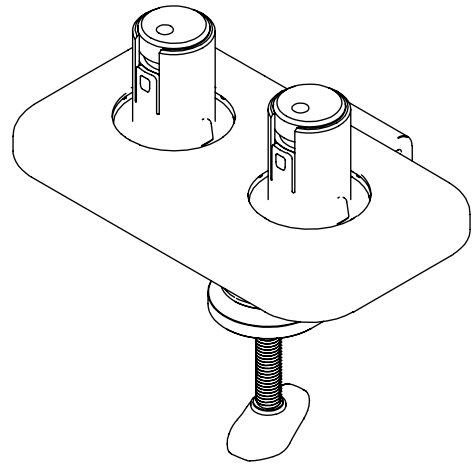

65.920

Viewprime Tischklemme - Befestigung 920

Unsere Standard-Tischklemme ist ideal für die meisten Schreibtische, um den dualen Viewprime plus Monitorarm (65.210) zu montieren. Besonders wenn Sie keine Kabelmanagement-Aussparungen haben oder ein M10-Bolzenloch nicht in Frage kommt, empfehlen wir diese Montageoption.

- Geeignet für eine Tischplattenstärke von 12 bis 50 mm
- Montageoption für doppelten Viewprime plus Monitorarm 65.210

viewprime ^x

Viewprime Tischklemme - Befestigung 920

2021/03/25

65.920

 185 x 110 x 110 mm