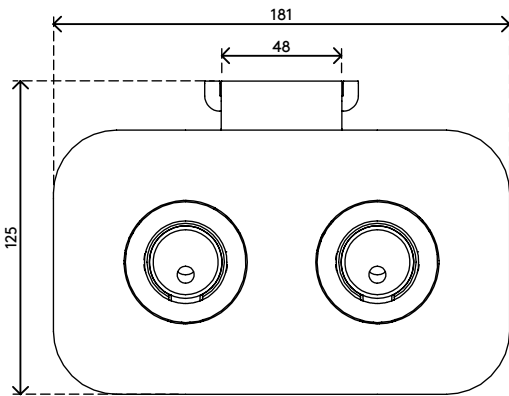

65.920

Viewprime Tischklemme - Befestigung 920

Unsere Standard-Tischklemme ist ideal für die meisten Schreibtische, um den dualen Viewprime plus Monitorarm (65.210) zu montieren. Besonders wenn Sie keine Kabelmanagement-Aussparungen haben oder ein M10-Bolzenloch nicht in Frage kommt, empfehlen wir diese Montageoption.

- Geeignet für eine Tischplattenstärke von 12 bis 50 mm
- Montageoption für doppelten Viewprime plus Monitorarm 65.210

viewprime ^x

Viewprime Tischklemme - Befestigung 920

2021/03/25

65.920

 185 x 110 x 110 mm

 1 pcs

 weiß

 1,662 kg

 805410659202