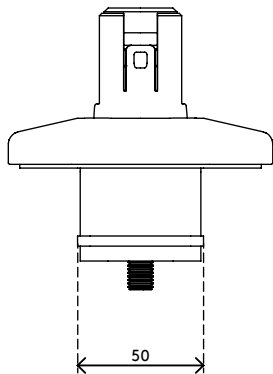

65.930

Viewprime Tischklemme S - Befestigung 930

Diese Tischklemme ist ideal für Schreibtische mit darunter liegenden Kabelmanagementwannen oder -kanälen, Schiebetische und andere professionelle Büromöbelsysteme. Diese Montageoption benötigt nur wenig Platz unter dem Schreibtisch, um den einzelnen Viewprime plus Monitorarm (65.110) zu installieren.

- Geeignet für eine Tischplattenstärke von 18 bis 25 mm
- Beansprucht maximal 25 mm Freiraum unter der Tischplatte
- Montageoption für einzelnen Viewprime plus Monitorarm 65.110

viewprime ^x

Viewprime Tischklemme S - Befestigung 930

2021/03/25

65.930

 185 x 110 x 110 mm

 1 pcs

 weiß

 1,662 kg

 805410659301