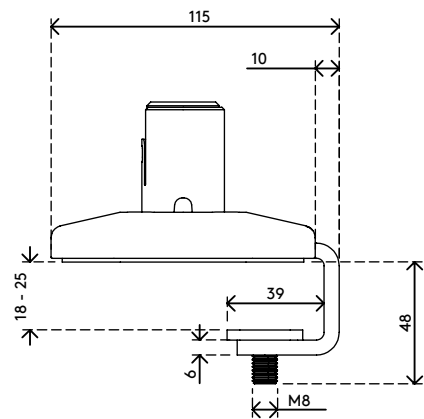

65.930

Viewprime Tischklemme S - Befestigung 930

Diese Tischklemme ist ideal für Schreibtische mit darunter liegenden Kabelmanagementwannen oder -kanälen, Schiebetische und andere professionelle Büromöbelsysteme. Diese Montageoption benötigt nur wenig Platz unter dem Schreibtisch, um den einzelnen Viewprime plus Monitorarm (65.110) zu installieren.

- Geeignet für eine Tischplattenstärke von 18 bis 25 mm
- Beansprucht maximal 25 mm Freiraum unter der Tischplatte
- Montageoption für einzelnen Viewprime plus Monitorarm 65.110

viewprime ^x

Viewprime Tischklemme S - Befestigung 930

2021/03/25

65.930

 185 x 110 x 110 mm

 1 pcs

 weiß

 1,662 kg

 805410659301