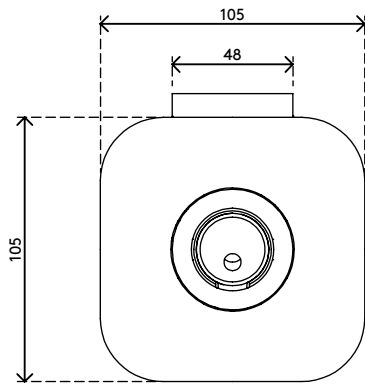

65.930

Viewprime Tischklemme S - Befestigung 930

Diese Tischklemme ist ideal für Schreibtische mit darunter liegenden Kabelmanagementwannen oder -kanälen, Schiebetische und andere professionelle Büromöbelsysteme. Diese Montageoption benötigt nur wenig Platz unter dem Schreibtisch, um den einzelnen Viewprime plus Monitorarm (65.110) zu installieren.

- Geeignet für eine Tischplattenstärke von 18 bis 25 mm
- Beansprucht maximal 25 mm Freiraum unter der Tischplatte
- Montageoption für einzelnen Viewprime plus Monitorarm 65.110

viewprime ^x

Viewprime Tischklemme S - Befestigung 930

2021/03/25

65.930

 185 x 110 x 110 mm

 1 pcs

 weiß

 1,662 kg

 805410659301