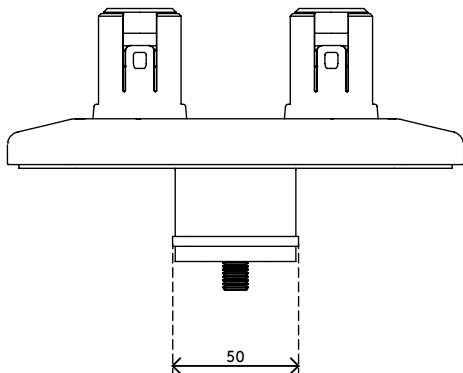

viewprime ^x

Viewprime Tischklemme S - Befestigung 940

2021/03/25

65.940

243x 155 x 175 mm

1 pcs

weiß

2,35 kg

805410659400