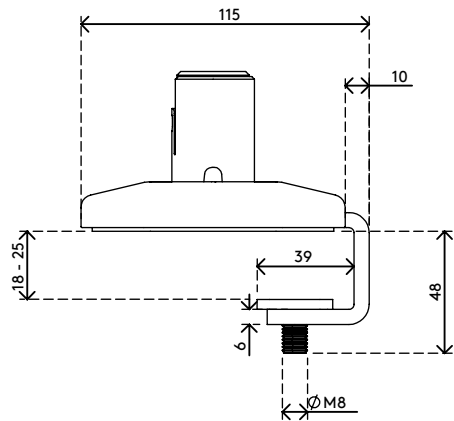

viewprime ^x

Viewprime Tischklemme S - Befestigung 940

2021/03/25

65.940

243x 155 x 175 mm

1 pcs

weiß

2,35 kg

805410659400