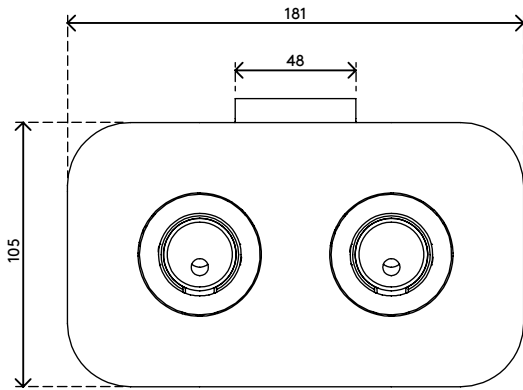

viewprime ^x

Viewprime Tischklemme S - Befestigung 940

2021/03/25

65.940

243x 155 x 175 mm

1 pcs

weiß

2,35 kg

805410659400