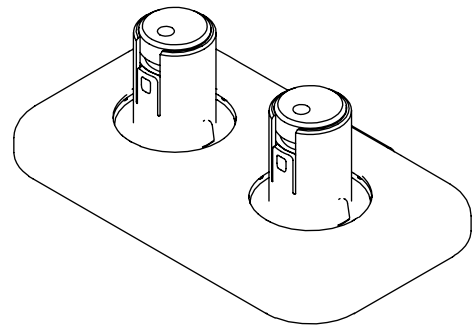

viewprime ^x

Viewprime Tischklemme S - Befestigung 940

2021/03/25

65.940

243x 155 x 175 mm

1 pcs

weiß

2,35 kg

805410659400