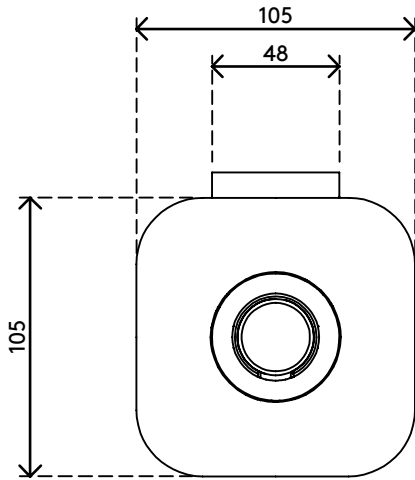

viewprime^x

Viewprime Tischklemme XS - Befestigung 950

2022/05/16

65.950

185 x 110 x 110 mm

1 pcs

weiß

1.66 kg

805410659509