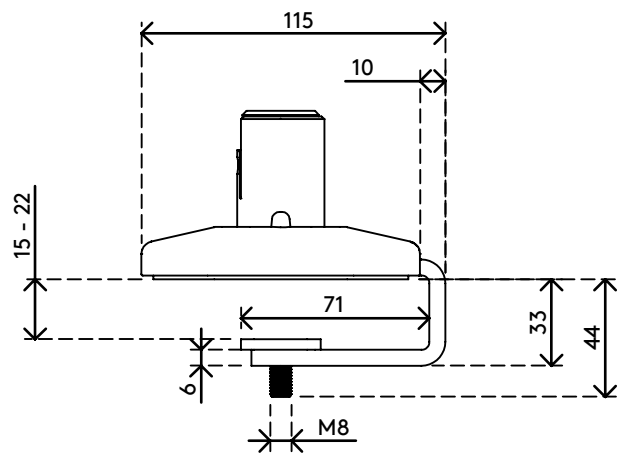

viewprime^x

Viewprime Tischklemme XS - Befestigung 950

2022/05/16

65.950

185 x 110 x 110 mm

1 pcs

weiß

1.66 kg

805410659509