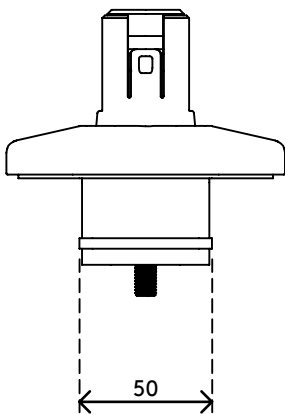

viewprime^x

Viewprime Tischklemme XS - Befestigung 950

2022/05/16

65.950

185 x 110 x 110 mm

1 pcs

weiß

1.66 kg

805410659509