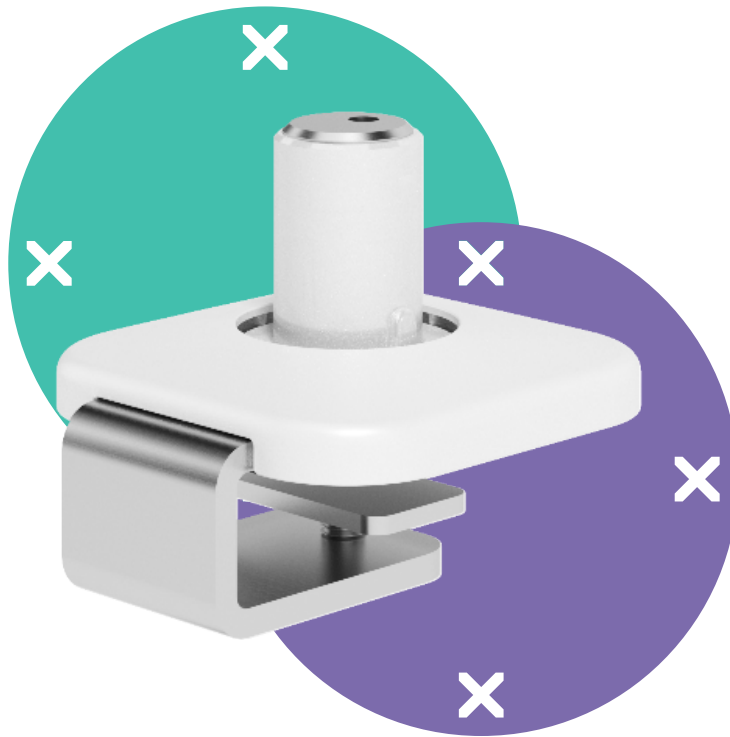

viewprime^x

65.950

Viewprime Tischklemme XS - Befestigung 950

Diese Tischklemme ist ideal für Schreibtische mit darunter liegenden Kabelmanagementwannen oder -kanälen, Schiebetische und andere professionelle Büromöbelsysteme. Diese Montageoption benötigt nur wenig Platz unter dem Schreibtisch, um den einzelnen Viewprime plus Monitorarm (65.110) zu installieren.

- Geeignet für eine Tischplattenstärke von 15 bis 22 mm
- Beansprucht maximal 44 mm Freiraum unter der Tischplatte
- Montageoption für einzelnen Viewprime plus Monitorarm 65.110