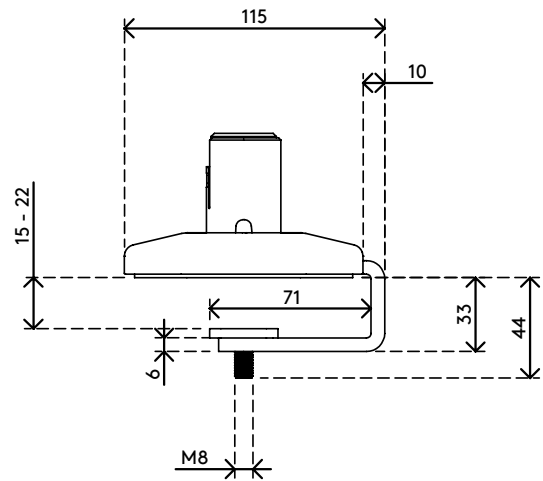

viewprime^x

65.963

Viewprime Tischklemme XS - Befestigung 963

Diese Tischklemme ist ideal für Schreibtische mit darunter liegenden Kabelmanagementwannen oder -kanälen, Schiebetische und andere professionelle Büromöbelsysteme. Diese Montageoption benötigt nur wenig Platz unter dem Schreibtisch, um den dualen Viewprime plus Monitorarm (65.213) zu installieren.

- Geeignet für eine Tischplattenstärke von 15 bis 22 mm
- Beansprucht maximal 44 mm Freiraum unter der Tischplatte
- Montageoption für doppelten Viewprime plus Monitorarm 65.213

viewprime^x

Viewprime Tischklemme XS - Befestigung 963

2022/05/16

65.963

 243 x 155 x 175 mm

 1 pcs

 weiß

 2.35 kg

 805410659639