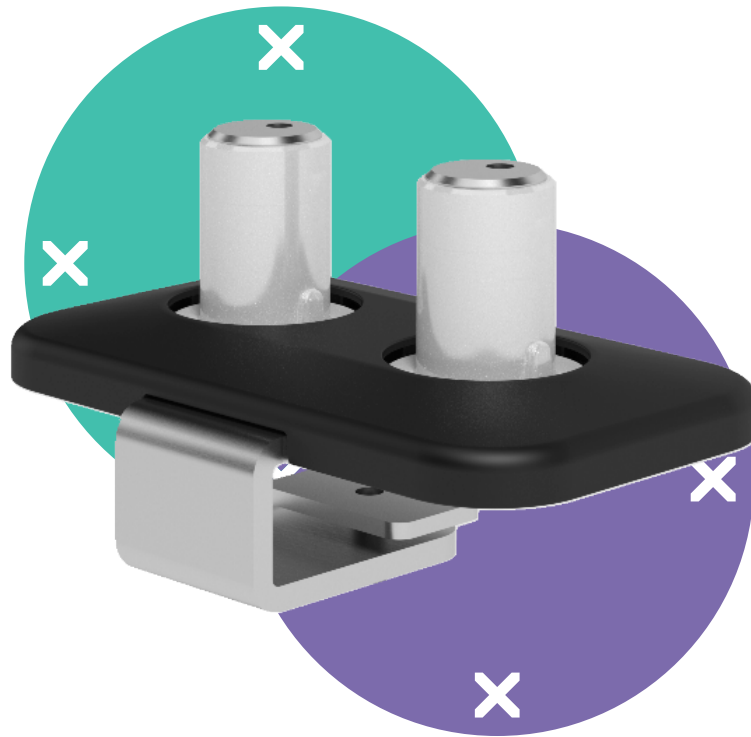

viewprime^x

65.963

Viewprime Tischklemme XS - Befestigung 963

Diese Tischklemme ist ideal für Schreibtische mit darunter liegenden Kabelmanagementwannen oder -kanälen, Schiebetische und andere professionelle Büromöbelsysteme. Diese Montageoption benötigt nur wenig Platz unter dem Schreibtisch, um den dualen Viewprime plus Monitorarm (65.213) zu installieren.

- Geeignet für eine Tischplattenstärke von 15 bis 22 mm
- Beansprucht maximal 44 mm Freiraum unter der Tischplatte
- Montageoption für doppelten Viewprime plus Monitorarm 65.213

viewprime^x

Viewprime Tischklemme XS - Befestigung 963

2022/05/16

65.963

 243 x 155 x 175 mm

 1 pcs

 weiß

 2.35 kg

 805410659639