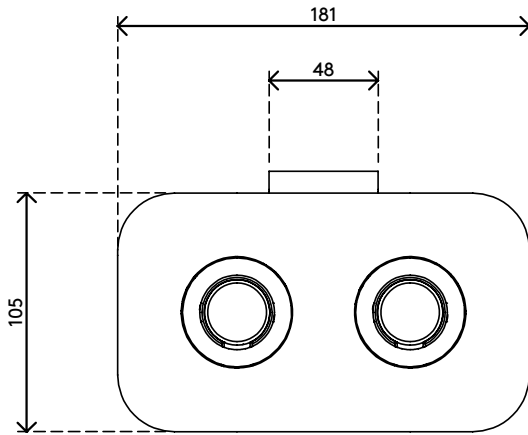

viewprime^x

65.963

Viewprime Tischklemme XS - Befestigung 963

Diese Tischklemme ist ideal für Schreibtische mit darunter liegenden Kabelmanagementwannen oder -kanälen, Schiebetische und andere professionelle Büromöbelsysteme. Diese Montageoption benötigt nur wenig Platz unter dem Schreibtisch, um den dualen Viewprime plus Monitorarm (65.213) zu installieren.

- Geeignet für eine Tischplattenstärke von 15 bis 22 mm
- Beansprucht maximal 44 mm Freiraum unter der Tischplatte
- Montageoption für doppelten Viewprime plus Monitorarm 65.213

viewprime^x

Viewprime Tischklemme XS - Befestigung 963

2022/05/16

65.963

 243 x 155 x 175 mm

 1 pcs

 weiß

 2.35 kg

 805410659639