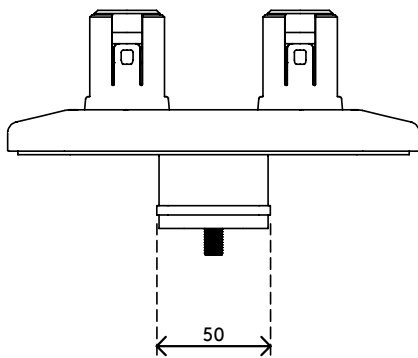

viewprime^x

65.963

Viewprime Tischklemme XS - Befestigung 963

Diese Tischklemme ist ideal für Schreibtische mit darunter liegenden Kabelmanagementwannen oder -kanälen, Schiebetische und andere professionelle Büromöbelsysteme. Diese Montageoption benötigt nur wenig Platz unter dem Schreibtisch, um den dualen Viewprime plus Monitorarm (65.213) zu installieren.

- Geeignet für eine Tischplattenstärke von 15 bis 22 mm
- Beansprucht maximal 44 mm Freiraum unter der Tischplatte
- Montageoption für doppelten Viewprime plus Monitorarm 65.213

viewprime^x

Viewprime Tischklemme XS - Befestigung 963

2022/05/16

65.963

 243 x 155 x 175 mm

 1 pcs

 weiß

 2.35 kg

 805410659639