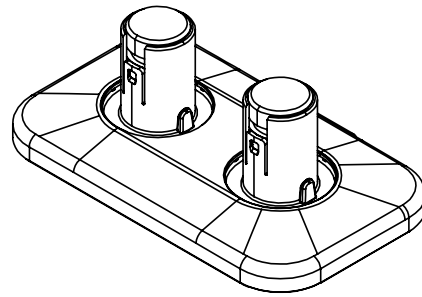

viewprime^x

65.963

Viewprime Tischklemme XS - Befestigung 963

Diese Tischklemme ist ideal für Schreibtische mit darunter liegenden Kabelmanagementwannen oder -kanälen, Schiebetische und andere professionelle Büromöbelsysteme. Diese Montageoption benötigt nur wenig Platz unter dem Schreibtisch, um den dualen Viewprime plus Monitorarm (65.213) zu installieren.

- Geeignet für eine Tischplattenstärke von 15 bis 22 mm
- Beansprucht maximal 44 mm Freiraum unter der Tischplatte
- Montageoption für doppelten Viewprime plus Monitorarm 65.213

viewprime^x

Viewprime Tischklemme XS - Befestigung 963

2022/05/16

65.963

 243 x 155 x 175 mm

 1 pcs

 weiß

 2.35 kg

 805410659639