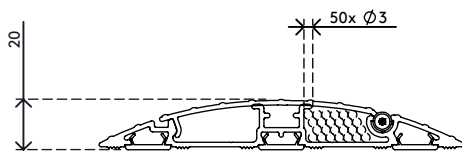

addit

Addit Kabelschutz 60 cm - gerade 402

2020/05/28

31.402

635 x 180 x 45 mm

1 pcs

silber

1,3 kg

805410314026