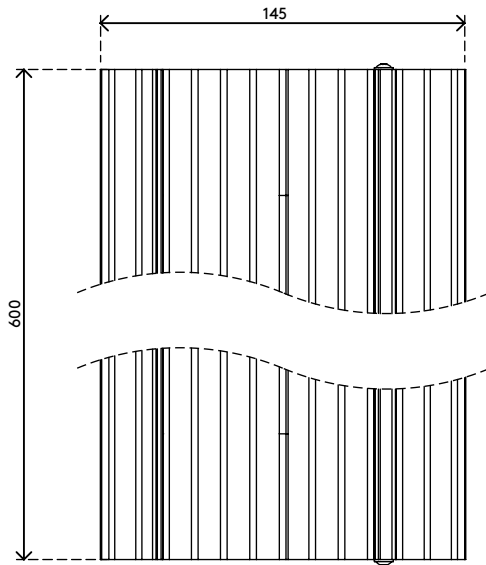

addit

Addit Kabelschutz 60 cm - gerade 402

2020/05/28

31.402

635 x 180 x 45 mm

1 pcs

silber

1,3 kg

805410314026