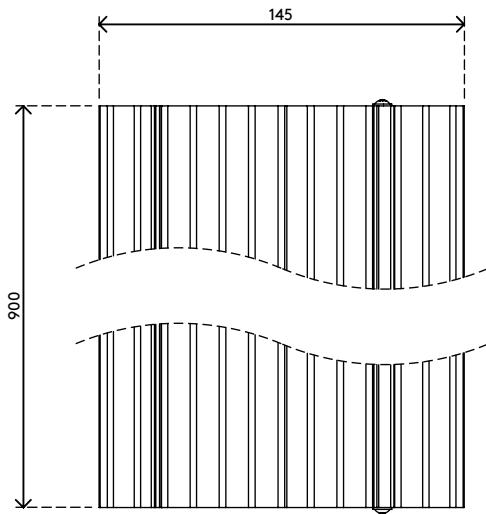

31.412

Addit Kabelschutz 90 cm - gerade 412

Mit diesem Addit Kabelschutz lassen sich Kabel leicht dorthin verlegen, wo Sie sie brauchen. Die robuste Aluminiumkonstruktion schützt Mensch und Kabel, da sie sich nicht in die Quere kommen können. Außerdem ermöglicht das aufklappbare Gehäuse, Kabel in Sekundenschnelle einzulegen, zu entfernen oder auszuschalten.

Auch in den folgenden Längen erhältlich : 60 cm, 118 cm, 150 cm, 180 cm

Ihnen schwebt etwas ganz Besonderes vor?

Wir können die Länge dieses Kabelschutzes ganz auf Ihre Wünsche abstimmen.

Kontaktieren Sie uns für weitere Informationen.

- Hergestellt aus 80 % Recycling-Aluminium
- Rutschfest dank geriffelter Oberfläche
- Für Belastungen bis 500 kg ausgelegt
- Geeignet für zehn 7-mm-Kabel
- Aufklappbare Abdeckung bietet leichten Zugang von oben zu den Kabelkanälen
- Geriffelte Unterseite und aufgeraute Streifen sorgen für Griffbarkeit auf jedem Fußboden
- Aus voll recyclebaren Aluminium aufgebaut
- Abmessungen (B x T x H): 145 x 900 x 20 mm

addit

Addit Kabelschutz 90 cm - gerade 412

2020/05/28

31.412

 935 x 180 x 45 mm

 1 pcs

 silber

 1,3 kg