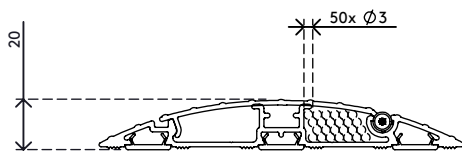

addit

Addit Kabelschutz 90 cm - gerade 412

2020/05/28

31.412

935 x 180 x 45 mm

1 pcs

silber

1,3 kg

805410314125