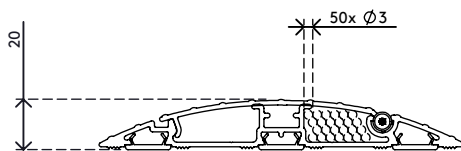

addit

Addit Kabelschutz 150 cm - gerade 422

2020/05/28

31.422

1535 x 180 x 45 mm

1 pcs

silber

3,2 kg

805410314224