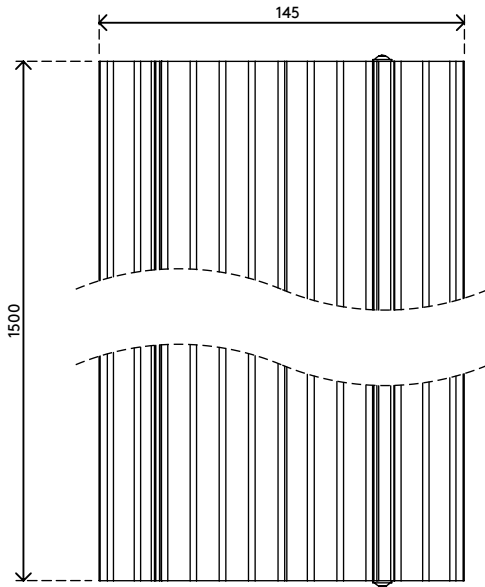

31.422

Addit Kabelschutz 150 cm - gerade 422

Mit diesem Addit Kabelschutz lassen sich Kabel leicht dorthin verlegen, wo Sie sie brauchen. Die robuste Aluminiumkonstruktion schützt Mensch und Kabel, da sie sich nicht in die Quere kommen können. Außerdem ermöglicht das aufklappbare Gehäuse, Kabel in Sekundenschnelle einzulegen, zu entfernen oder auszuschalten.

Auch in den folgenden Längen erhältlich : 60 cm, 90 cm, 118 cm, 180 cm

Ihnen schwebt etwas ganz Besonderes vor?

Wir können die Länge dieses Kabelschutzes ganz auf Ihre Wünsche abstimmen.

Kontaktieren Sie uns für weitere Informationen.

- Hergestellt aus 80 % Recycling-Aluminium
- Rutschfest dank geriffelter Oberfläche
- Für Belastungen bis 500 kg ausgelegt
- Geeignet für zehn 7-mm-Kabel
- Aufklappbare Abdeckung bietet leichten Zugang von oben zu den Kabelkanälen
- Geriffelte Unterseite und aufgeraute Streifen sorgen für Griffigkeit auf jedem Fußboden
- Aus voll recyclebaren Aluminium aufgebaut
- Abmessungen (B x T x H): 145 x 1500 x 20 mm

addit

Addit Kabelschutz 150 cm - gerade 422

2020/05/28

31.422

 1535 x 180 x 45 mm

 1 pcs

 silber

 3,2 kg