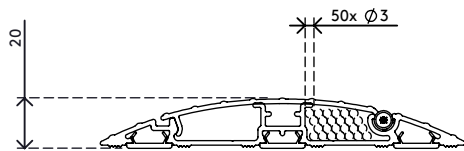

addit

Addit Kabelschutz 180 cm - gerade 432

2020/05/28

31.432

1835 x 180 x 45 mm

1 pcs

silber

2,6 kg

805410314323