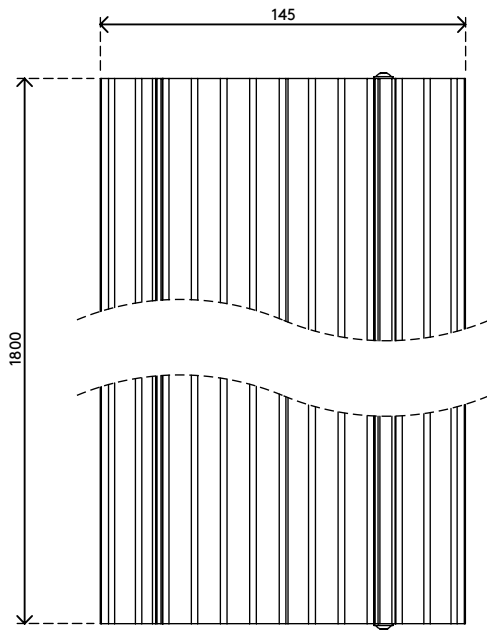

addit

Addit Kabelschutz 180 cm - gerade 432

2020/05/28

31.432

1835 x 180 x 45 mm

1 pcs

silber

2,6 kg

805410314323