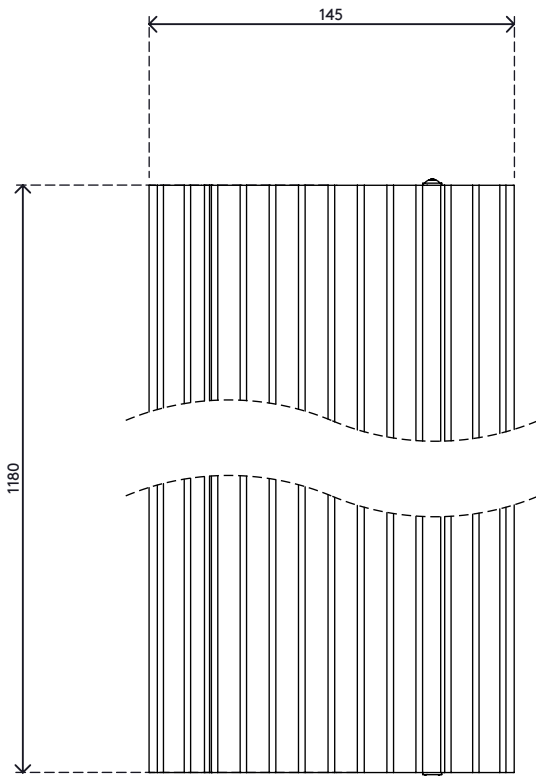

Auch in den folgenden Längen erhältlich : 60 cm, 90 cm, 150 cm, 180 cm

Ihnen schwebt etwas ganz Besonderes vor?

Wir können die Länge dieses Kabelschutzes ganz auf Ihre Wünsche abstimmen.

Kontaktieren Sie uns für weitere Informationen.

- Hergestellt aus 80 % Recycling-Aluminium
- Rutschfest dank geriffelter Oberfläche
- Für Belastungen bis 500 kg ausgelegt
- Geeignet für zehn 7-mm-Kabel
- Aufklappbare Abdeckung bietet leichten Zugang von oben zu den Kabelkanälen
- Geriffelte Unterseite und aufgeraute Streifen sorgen für Griffigkeit auf jedem Fußboden
- Aus voll recyclebaren Aluminium aufgebaut
- Abmessungen (B x T x H): 145 x 1180 x 20 mm

addit

Addit Kabelschutz 118 cm - gerade 452

2020/05/28

31.452

 1215 x 180 x 45 mm

 1 pcs

 silber

 2,5 kg