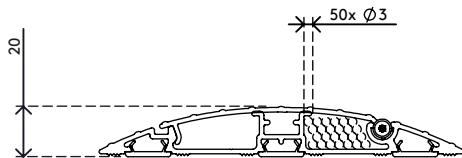

addit

Addit Kabelschutz 118 cm - gerade 452

2020/05/28

31.452

1215 x 180 x 45 mm

1 pcs

silber

2,5 kg

805410314521