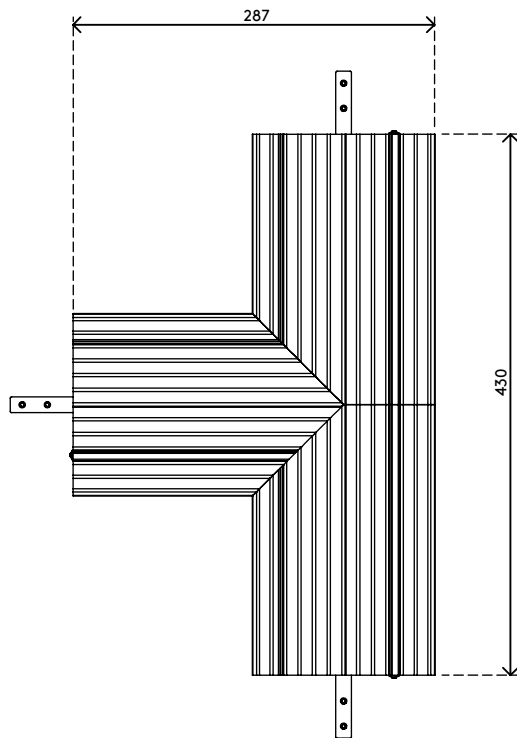

31.462

Addit Kabelschutz - T-Verbindung 462

Mit diesem Addit Kabelschutz lassen sich Kabel leicht dorthin verlegen, wo Sie sie brauchen. Die robuste Aluminiumkonstruktion schützt Mensch und Kabel, da sie sich nicht in die Quere kommen können. Außerdem ermöglicht das aufklappbare Gehäuse, Kabel in Sekundenschnelle einzulegen, zu entfernen oder auszuschalten.

Diese T-Verbindung ist die ideale Lösung für die Verbindung von Kabeln aus unterschiedlichen Quellen.

- Hergestellt aus 80 % Recycling-Aluminium
- Rutschfest dank geriffelter Oberfläche
- Für Belastungen bis 500 kg ausgelegt
- Geeignet für zehn 7-mm-Kabel
- Aufklappbare Abdeckung bietet leichten Zugang von oben zu den Kabelkanälen
- Geriffelte Unterseite und aufgeraute Streifen sorgen für Griffigkeit auf jedem Fußboden
- Aus voll recyclebaren Aluminium aufgebaut
- T-Verbindung

addit

Addit Kabelschutz - T-Verbindung 462

2020/05/28

31.462

 420 x 300 x 30 mm

 1 pcs

 silber

 1,4 kg