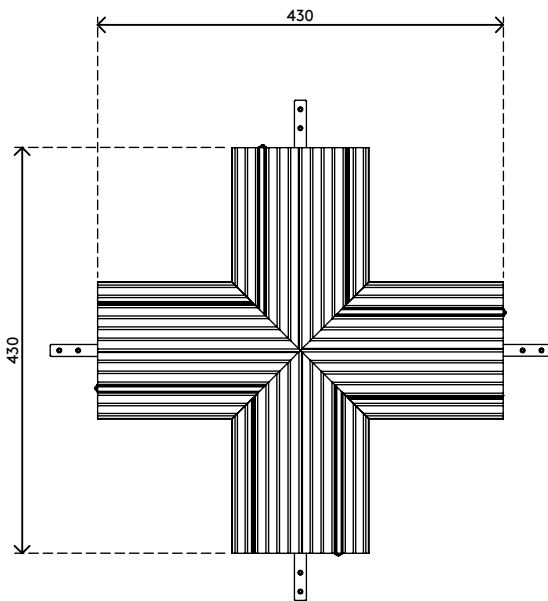

31.472

Addit Kabelschutz - Kreuzverbindung 472

Mit diesem Addit Kabelschutz lassen sich Kabel leicht dorthin verlegen, wo Sie sie brauchen. Die robuste Aluminiumkonstruktion schützt Mensch und Kabel, da sie sich nicht in die Quere kommen können. Außerdem ermöglicht das aufklappbare Gehäuse, Kabel in Sekundenschnelle einzulegen, zu entfernen oder auszuschalten.

Diese Kreuzverbindung ist die ideale Lösung für die Verbindung von Kabeln aus unterschiedlichen Quellen.

- Hergestellt aus 80 % Recycling-Aluminium
- Rutschfest dank geriffelter Oberfläche
- Für Belastungen bis 500 kg ausgelegt
- Geeignet für zehn 7-mm-Kabel
- Aufklappbare Abdeckung bietet leichten Zugang von oben zu den Kabelkanälen
- Geriffelte Unterseite und aufgeraute Streifen sorgen für Griffigkeit auf jedem Fußboden
- Aus voll recyclebaren Aluminium aufgebaut
- Kreuzverbindung

addit

Addit Kabelschutz - Kreuzverbindung 472

2020/05/28

31.472

 430 x 420 x 30 mm

 1 pcs

 silber

 1,7 kg