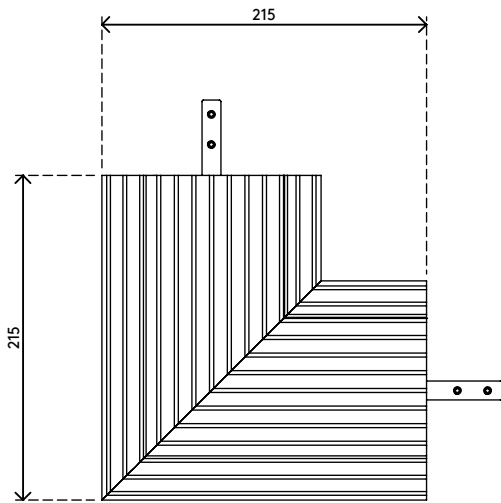

31.482

Addit Kabelschutz - Eckverbindung 482

Mit diesem Addit Kabelschutz lassen sich Kabel leicht dorthin verlegen, wo Sie sie brauchen. Die robuste Aluminiumkonstruktion schützt Mensch und Kabel, da sie sich nicht in die Quere kommen können. Außerdem ermöglicht das aufklappbare Gehäuse, Kabel in Sekundenschnelle einzulegen, zu entfernen oder auszuschalten.

Mit dieser Eckverbindung lassen sich Kabel problemlos von A nach B führen, auch wenn B nur um die Ecke liegt.

- Hergestellt aus 80 % Recycling-Aluminium
- Rutschfest dank geriffelter Oberfläche
- Für Belastungen bis 500 kg ausgelegt
- Geeignet für zehn 7-mm-Kabel
- Aufklappbare Abdeckung bietet leichten Zugang von oben zu den Kabelkanälen
- Geriffelte Unterseite und aufgeraute Streifen sorgen für Griffigkeit auf jedem Fußboden
- Aus voll recyclebaren Aluminium aufgebaut
- 90° Eckverbindung

addit

Addit Kabelschutz - Eckverbindung 482

2020/05/28

31.482

 305 x 255 x 85 mm

 1 pcs

 silber

 1,2 kg