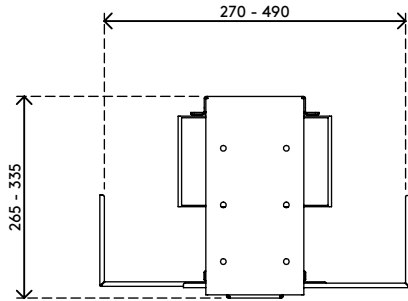

- Für Montage unter Schreibtisch
- Für jede CPU/jeden PC zwischen 90 - 210 mm Breite, 370 - 570 mm Höhe und 270 - 490 mm Tiefe
- Höhe und Breite verstellbar
- Max. Tragkraft 20 kg
- Abschließbarer Mechanismus, um die CPU an ihrem Platz zu sichern
- Geliefert mit allen erforderlichen Befestigungsmitteln

# viewmate <sup>x</sup>

-   
 masterschlüssel  
verfügbar
-   
 vertikal
-   
 90 - 210 mm  
(3,5 - 8,2")
-   
 370 - 570 mm  
(14,5 - 22,4")
-   
 270 - 490 mm  
(10,6 - 19,3")
-   
 max  
20 kg

# 32.302

 450 x 200 x 300 mm

 1 pcs

 silber

 4,7 kg

 805410323028