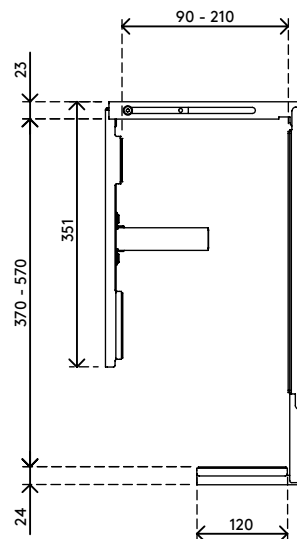

- Für Montage unter Schreibtisch
- Für jede CPU/jeden PC zwischen 90 - 210 mm Breite, 370 - 570 mm Höhe und 270 - 490 mm Tiefe
- Höhe und Breite verstellbar
- Max. Tragkraft 20 kg
- Abschließbarer Mechanismus, um die CPU an ihrem Platz zu sichern
- Geliefert mit allen erforderlichen Befestigungsmitteln

# viewmate <sup>x</sup>

-   
 masterschlüssel  
verfügbar
-   
 vertikal
-   
 90 - 210 mm  
(3,5 - 8,2")
-   
 370 - 570 mm  
(14,5 - 22,4")
-   
 270 - 490 mm  
(10,6 - 19,3")
-   
 max  
20 kg

# 32.302

 450 x 200 x 300 mm

 1 pcs

 silber

 4,7 kg

 805410323028