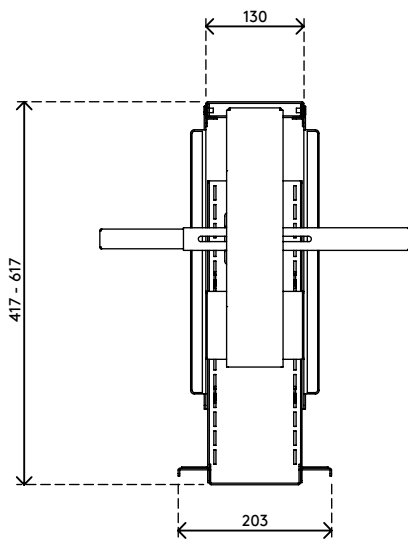

- Für Montage unter Schreibtisch
- Für jede CPU/jeden PC zwischen 90 - 210 mm Breite, 370 - 570 mm Höhe und 270 - 490 mm Tiefe
- Höhe und Breite verstellbar
- Max. Tragkraft 20 kg
- Abschließbarer Mechanismus, um die CPU an ihrem Platz zu sichern
- Geliefert mit allen erforderlichen Befestigungsmitteln

# viewmate <sup>x</sup>

-   
 masterschlüssel  
verfügbar
-   
 vertikal
-   
 90 - 210 mm  
(3,5 - 8,2")
-   
 370 - 570 mm  
(14,5 - 22,4")
-   
 270 - 490 mm  
(10,6 - 19,3")
-   
 max  
20 kg

# 32.302

 450 x 200 x 300 mm

 1 pcs

 silber

 4,7 kg

 805410323028