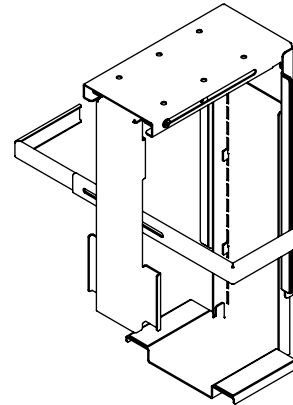

## Viewmate Computerhalterung - Schreibtisch 302

Sämtliche Viewmate Computerhalterungen sind schon diebstahlhemmend. Dieses Modell dagegen ist diebstahlgeschützt. Wenn der Bügel verriegelt ist, kann der Computer nicht entfernt werden. "kleben und schrauben" Oberfläche zur einfachen Befestigung.

- Für Montage unter Schreibtisch
- Für jede CPU/jeden PC zwischen 90 - 210 mm Breite, 370 - 570 mm Höhe und 270 - 490 mm Tiefe
- Höhe und Breite verstellbar
- Max. Tragkraft 20 kg
- Abschließbarer Mechanismus, um die CPU an ihrem Platz zu sichern
- Geliefert mit allen erforderlichen Befestigungsmitteln

# viewmate <sup>x</sup>

-   
 masterschlüssel  
verfügbar
-   
 vertikal
-   
 90 - 210 mm  
(3,5 - 8,2")
-   
 370 - 570 mm  
(14,5 - 22,4")
-   
 270 - 490 mm  
(10,6 - 19,3")
-   
 max  
20 kg

# 32.302

 450 x 200 x 300 mm

 1 pcs

 silber

 4,7 kg

 805410323028