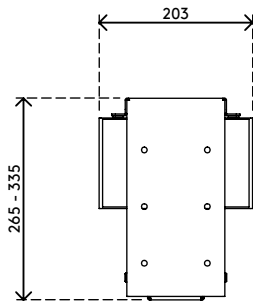

32.310

Viewmate Computerhalterung - Schreibtisch 310

Diese starre Computerhalterung wird unter dem Schreibtisch angebracht und hält den Computer vom Fußboden fern. Dadurch ist der Computer wesentlich weniger Staub ausgesetzt und ist leichter zu erreichen und zu warten. Die Computerhalterung ist an der Oberseite, die unter den Schreibtisch kommt, mit Klebeband versehen. Befestigen Sie sie ganz einfach mit "kleben und schrauben" an Ihrem Schreibtisch.

- Für Montage unter Schreibtisch
- Klebeband erleichtert die Anbringung (kleben und schrauben)
- Max. Abmessungen (B x T x H): 335 x 203 x 627 mm

- Für nahezu jeden Computer zwischen 50 - 275 mm Breite und 380 - 580 mm Höhe
- Höhe und Breite verstellbar
- Max. Tragkraft 20 kg
- Geliefert mit allen erforderlichen Befestigungsmitteln

viewmate ^x

vertikal

50 - 275 mm
(1,9 - 10,8")

380 - 580 mm
(14,9 - 22,8")

20 kg

Viewmate Computerhalterung - Schreibtisch 310

2020/05/28

32.310

 450 x 200 x 300 mm

 1 pcs

 weiß

 4 kg

 805410323103