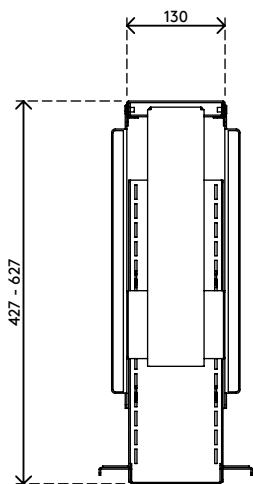

32.310

Viewmate Computerhalterung - Schreibtisch 310

Diese starre Computerhalterung wird unter dem Schreibtisch angebracht und hält den Computer vom Fußboden fern. Dadurch ist der Computer wesentlich weniger Staub ausgesetzt und ist leichter zu erreichen und zu warten. Die Computerhalterung ist an der Oberseite, die unter den Schreibtisch kommt, mit Klebeband versehen. Befestigen Sie sie ganz einfach mit "kleben und schrauben" an Ihrem Schreibtisch.

- Für Montage unter Schreibtisch
- Klebeband erleichtert die Anbringung (kleben und schrauben)
- Max. Abmessungen (B x T x H): 335 x 203 x 627 mm

- Für nahezu jeden Computer zwischen 50 - 275 mm Breite und 380 - 580 mm Höhe
- Höhe und Breite verstellbar
- Max. Tragkraft 20 kg
- Geliefert mit allen erforderlichen Befestigungsmitteln

viewmate ^x

vertikal

50 - 275 mm
(1,9 - 10,8")

380 - 580 mm
(14,9 - 22,8")

20 kg

Viewmate Computerhalterung - Schreibtisch 310

2020/05/28

32.310

 450 x 200 x 300 mm

 1 pcs

 weiß

 4 kg

 805410323103