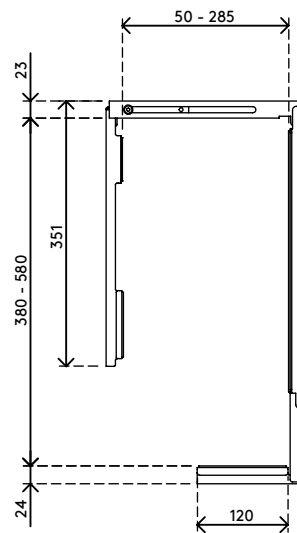

32.310

Viewmate Computerhalterung - Schreibtisch 310

Diese starre Computerhalterung wird unter dem Schreibtisch angebracht und hält den Computer vom Fußboden fern. Dadurch ist der Computer wesentlich weniger Staub ausgesetzt und ist leichter zu erreichen und zu warten. Die Computerhalterung ist an der Oberseite, die unter den Schreibtisch kommt, mit Klebeband versehen. Befestigen Sie sie ganz einfach mit "kleben und schrauben" an Ihrem Schreibtisch.

- Für Montage unter Schreibtisch
- Klebeband erleichtert die Anbringung (kleben und schrauben)
- Max. Abmessungen (B x T x H): 335 x 203 x 627 mm

- Für nahezu jeden Computer zwischen 50 - 275 mm Breite und 380 - 580 mm Höhe
- Höhe und Breite verstellbar
- Max. Tragkraft 20 kg
- Geliefert mit allen erforderlichen Befestigungsmitteln

viewmate ^x

vertikal

50 - 275 mm
(1,9 - 10,8")

380 - 580 mm
(14,9 - 22,8")

20 kg

Viewmate Computerhalterung - Schreibtisch 310

2020/05/28

32.310

 450 x 200 x 300 mm

 1 pcs

 weiß

 4 kg

 805410323103