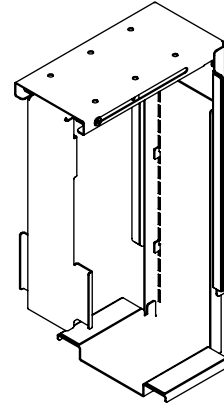

32.310

Viewmate Computerhalterung - Schreibtisch 310

Diese starre Computerhalterung wird unter dem Schreibtisch angebracht und hält den Computer vom Fußboden fern. Dadurch ist der Computer wesentlich weniger Staub ausgesetzt und ist leichter zu erreichen und zu warten. Die Computerhalterung ist an der Oberseite, die unter den Schreibtisch kommt, mit Klebeband versehen. Befestigen Sie sie ganz einfach mit "kleben und schrauben" an Ihrem Schreibtisch.

- Für Montage unter Schreibtisch
- Klebeband erleichtert die Anbringung (kleben und schrauben)
- Max. Abmessungen (B x T x H): 335 x 203 x 627 mm

- Für nahezu jeden Computer zwischen 50 - 275 mm Breite und 380 - 580 mm Höhe
- Höhe und Breite verstellbar
- Max. Tragkraft 20 kg
- Geliefert mit allen erforderlichen Befestigungsmitteln

viewmate ^x

vertikal

50 - 275 mm
(1,9 - 10,8")

380 - 580 mm
(14,9 - 22,8")

20 kg

Viewmate Computerhalterung - Schreibtisch 310

2020/05/28

32.310

 450 x 200 x 300 mm

 1 pcs

 weiß

 4 kg

 805410323103