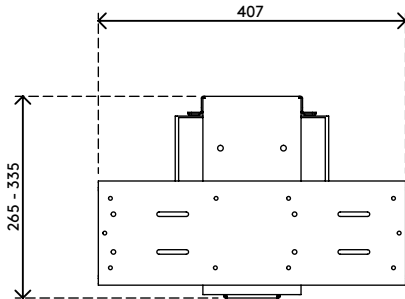

32.323

Viewmate Computerhalterung - Schreibtisch 323

Diese Computerhalterung wird unter dem Schreibtisch angebracht und hält den Computer vom Fußboden fern. Sie lässt sich um 360° drehen und zur Vorderkante des Schreibtischs herausziehen. Dadurch lässt sich Ihr Computer besser erreichen und Sie erhalten mehr Möglichkeiten zur Platzierung und Befestigung. "kleben und schrauben" Oberfläche zur einfachen Befestigung.

- Für Montage unter Schreibtisch
- Klebeband erleichtert die Anbringung (kleben und schrauben)
- Max. Abmessungen (B x T x H): 335 x 203 x 670 mm
- Für nahezu jeden Computer zwischen 50 - 275 mm Breite und 380 - 580 mm Höhe
- Höhe und Breite verstellbar
- Max. Tragkraft 20 kg
- Geliefert mit allen erforderlichen Befestigungsmitteln
- Kann 235 mm herausgezogen und um 360° gedreht werden

viewmate

vertikal

50 - 275 mm
(1,9 - 10,8")

380 - 580 mm
(14,9 - 22,8")

20 kg

Viewmate Computerhalterung - Schreibtisch 323

2020/05/28

32.323

 450 x 200 x 300 mm

 1 pcs

 schwarz

 5,7 kg

 805410323233