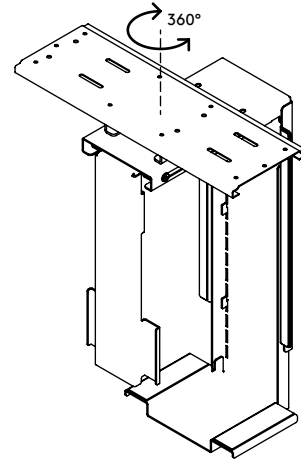

32.323

Viewmate Computerhalterung - Schreibtisch 323

Diese Computerhalterung wird unter dem Schreibtisch angebracht und hält den Computer vom Fußboden fern. Sie lässt sich um 360° drehen und zur Vorderkante des Schreibtischs herausziehen. Dadurch lässt sich Ihr Computer besser erreichen und Sie erhalten mehr Möglichkeiten zur Platzierung und Befestigung. "kleben und schrauben" Oberfläche zur einfachen Befestigung.

- Für Montage unter Schreibtisch
- Klebeband erleichtert die Anbringung (kleben und schrauben)
- Max. Abmessungen (B x T x H): 335 x 203 x 670 mm
- Für nahezu jeden Computer zwischen 50 - 275 mm Breite und 380 - 580 mm Höhe
- Höhe und Breite verstellbar
- Max. Tragkraft 20 kg
- Geliefert mit allen erforderlichen Befestigungsmitteln
- Kann 235 mm herausgezogen und um 360° gedreht werden

viewmate

vertikal

50 - 275 mm
(1,9 - 10,8")

380 - 580 mm
(14,9 - 22,8")

20 kg

Viewmate Computerhalterung - Schreibtisch 323

2020/05/28

32.323

 450 x 200 x 300 mm

 1 pcs

 schwarz

 5,7 kg

 805410323233