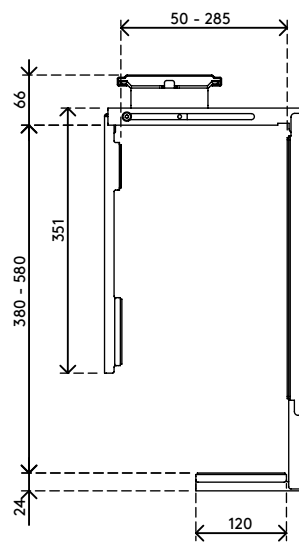

32.323

Viewmate Computerhalterung - Schreibtisch 323

Diese Computerhalterung wird unter dem Schreibtisch angebracht und hält den Computer vom Fußboden fern. Sie lässt sich um 360° drehen und zur Vorderkante des Schreibtischs herausziehen. Dadurch lässt sich Ihr Computer besser erreichen und Sie erhalten mehr Möglichkeiten zur Platzierung und Befestigung. "kleben und schrauben" Oberfläche zur einfachen Befestigung.

- Für Montage unter Schreibtisch
- Klebeband erleichtert die Anbringung (kleben und schrauben)
- Max. Abmessungen (B x T x H): 335 x 203 x 670 mm
- Für nahezu jeden Computer zwischen 50 - 275 mm Breite und 380 - 580 mm Höhe
- Höhe und Breite verstellbar
- Max. Tragkraft 20 kg
- Geliefert mit allen erforderlichen Befestigungsmitteln
- Kann 235 mm herausgezogen und um 360° gedreht werden

viewmate

vertikal

50 - 275 mm
(1,9 - 10,8")

380 - 580 mm
(14,9 - 22,8")

20 kg

Viewmate Computerhalterung - Schreibtisch 323

2020/05/28

32.323

 450 x 200 x 300 mm

 1 pcs

 schwarz

 5,7 kg

 805410323233