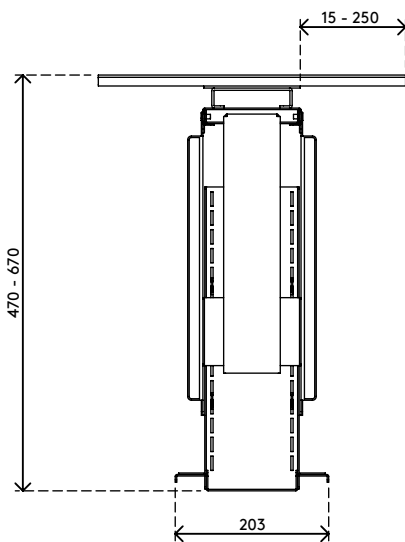

32.323

Viewmate Computerhalterung - Schreibtisch 323

Diese Computerhalterung wird unter dem Schreibtisch angebracht und hält den Computer vom Fußboden fern. Sie lässt sich um 360° drehen und zur Vorderkante des Schreibtischs herausziehen. Dadurch lässt sich Ihr Computer besser erreichen und Sie erhalten mehr Möglichkeiten zur Platzierung und Befestigung. "kleben und schrauben" Oberfläche zur einfachen Befestigung.

- Für Montage unter Schreibtisch
- Klebeband erleichtert die Anbringung (kleben und schrauben)
- Max. Abmessungen (B x T x H): 335 x 203 x 670 mm
- Für nahezu jeden Computer zwischen 50 - 275 mm Breite und 380 - 580 mm Höhe
- Höhe und Breite verstellbar
- Max. Tragkraft 20 kg
- Geliefert mit allen erforderlichen Befestigungsmitteln
- Kann 235 mm herausgezogen und um 360° gedreht werden

viewmate

vertikal

50 - 275 mm
(1,9 - 10,8")

380 - 580 mm
(14,9 - 22,8")

20 kg

Viewmate Computerhalterung - Schreibtisch 323

2020/05/28

32.323

 450 x 200 x 300 mm

 1 pcs

 schwarz

 5,7 kg

 805410323233