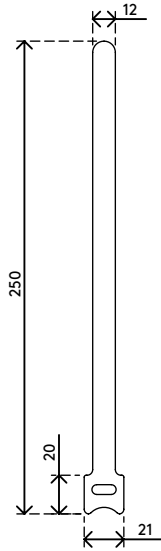

33.003

Addit Kabelklettverschluss 003

Die Kabelklettverschlüsse sind nicht nur stabil, sondern auch haltbar und lassen sich nahezu endlos wiederverwenden. Sie bündeln Kabel bis zu einem Durchmesser von 65 mm.

- Abmessungen (L x B): 250 mm x 12 mm
- Per 10 Stück verpackt

- Endlos wiederverwendbar
- Geeignet für 64 Kabel von 7 mm Dicke

addit

Addit Kabelklettverschluss 003

2020/05/28

33.003

 250 x 25 x 20 mm

 10 pcs