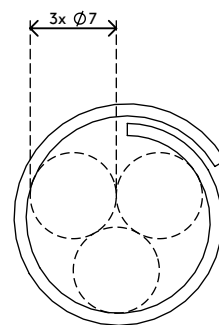

33.711

Addit Kabelschlucker ø15 mm / 25 m 711

Eine tolle Art, Daten- und Stromkabel zu verbergen.
Bündeln Sie die Kabel einfach in Ihrer Hand, nehmen Sie die dazugehörige Einzugshilfe und führen Sie die Kabel in den Kabelschlucker ein. Einzugshilfe muss gesondert bestellt werden.

- Spart Zeit und Ärger
- Leicht anzubringen mit Einzugshilfe

- Abmessungen (ø x L): 15 mm x 25 m
- Geeignet für 3 Kabel von 7 mm Dicke

addit

Addit Kabelschlucker $\varnothing 15$ mm/25 m 711

2020/05/28

33.711

 430 x 315 x 165 mm

 1 pcs

 weiß

 1,45 kg

 805410337117