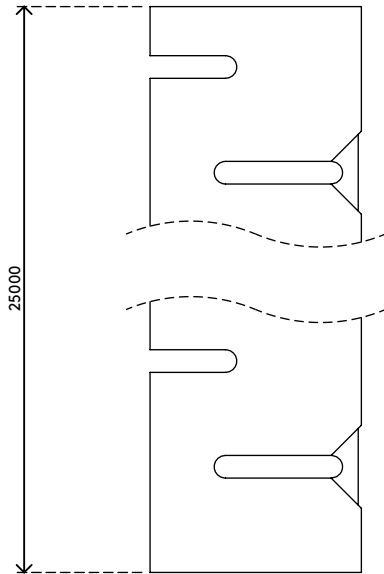

33.711

Addit Kabelschlucker ø15 mm / 25 m 711

Eine tolle Art, Daten- und Stromkabel zu verbergen.
Bündeln Sie die Kabel einfach in Ihrer Hand, nehmen Sie die dazugehörige Einzugshilfe und führen Sie die Kabel in den Kabelschlucker ein. Einzugshilfe muss gesondert bestellt werden.

- Spart Zeit und Ärger
- Leicht anzubringen mit Einzugshilfe

- Abmessungen (ø x L): 15 mm x 25 m
- Geeignet für 3 Kabel von 7 mm Dicke

addit

Addit Kabelschlucker $\varnothing 15$ mm/25 m 711

2020/05/28

33.711

 430 x 315 x 165 mm

 1 pcs

 weiß

 1,45 kg

 805410337117