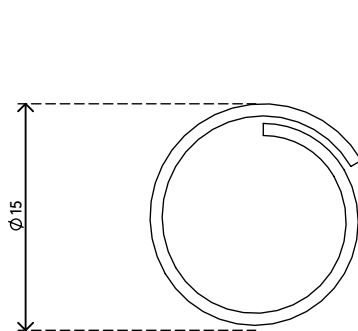

33.711

Addit Kabelschlucker ø15 mm / 25 m 711

Eine tolle Art, Daten- und Stromkabel zu verbergen.
Bündeln Sie die Kabel einfach in Ihrer Hand, nehmen Sie die dazugehörige Einzugshilfe und führen Sie die Kabel in den Kabelschlucker ein. Einzugshilfe muss gesondert bestellt werden.

- Spart Zeit und Ärger
- Leicht anzubringen mit Einzugshilfe

- Abmessungen (ø x L): 15 mm x 25 m
- Geeignet für 3 Kabel von 7 mm Dicke

addit

Addit Kabelschlucker $\varnothing 15$ mm/25 m 711

2020/05/28

33.711

 430 x 315 x 165 mm

 1 pcs

 weiß

 1,45 kg

 805410337117