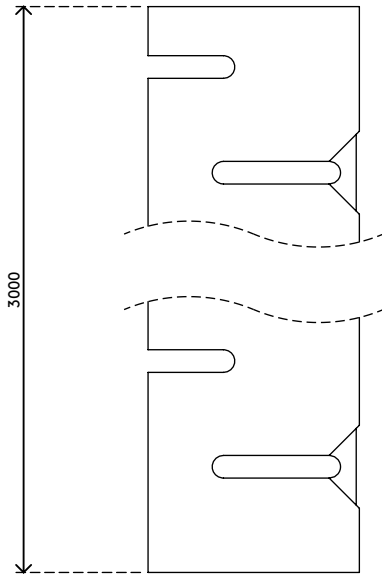

33.733

Addit Kabelschlucker ø15 mm/3 m & Einzugshilfe 733

Eine tolle Art, Daten- und Stromkabel zu verbergen.
Bündeln Sie die Kabel einfach in Ihrer Hand, nehmen Sie die dazugehörige Einzugshilfe und führen Sie die Kabel in den Kabelschlucker ein. 1 Einzugshilfe mitgeliefert.

- Spart Zeit und Ärger
- Leicht anzubringen mit der mitgelieferten Einzugshilfe
- Kabelschlucker mit mitgelieferter Einzugshilfe in einer Verpackung
- Abmessungen (ø x L): 15 mm x 3 m
- Geeignet für 3 Kabel von 7 mm Dicke

addit

Addit Kabelschlucker $\varnothing 15$ mm/3 m & Einzugshilfe 733

2020/05/28

33.733

 465 x 350 x 50 mm

 1 pcs

 schwarz

 0,32 kg