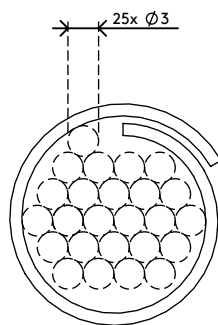

33.761

Addit Kabelschlucker ø25 mm/20 m 761

Eine tolle Art, Daten- und Stromkabel zu verbergen.
Bündeln Sie die Kabel einfach in Ihrer Hand, nehmen Sie die dazugehörige Einzugshilfe und führen Sie die Kabel in den Kabelschlucker ein. Einzugshilfe muss gesondert bestellt werden.

- Spart Zeit und Ärger
- Leicht anzubringen mit Einzugshilfe

- Abmessungen (ø x L): 25 mm x 20 m
- Geeignet für 6 Kabel von 7 mm Dicke

addit

Addit Kabelschlucker $\varnothing 25$ mm/20 m 761

2020/05/28

33.761

 500 x 500 x 160 mm

 1 pcs

 weiß

 1,63 kg

 805410337612