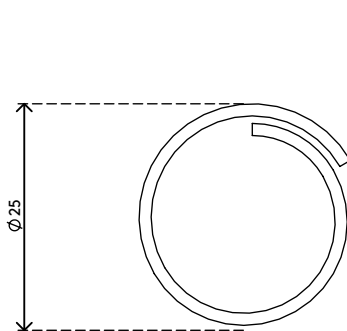

33.761

Addit Kabelschlucker ø25 mm/20 m 761

Eine tolle Art, Daten- und Stromkabel zu verbergen.
Bündeln Sie die Kabel einfach in Ihrer Hand, nehmen Sie die dazugehörige Einzugshilfe und führen Sie die Kabel in den Kabelschlucker ein. Einzugshilfe muss gesondert bestellt werden.

- Spart Zeit und Ärger
- Leicht anzubringen mit Einzugshilfe

- Abmessungen (ø x L): 25 mm x 20 m
- Geeignet für 6 Kabel von 7 mm Dicke

addit

Addit Kabelschlucker $\varnothing 25$ mm/20 m 761

2020/05/28

33.761

 500 x 500 x 160 mm

 1 pcs

 weiß

 1,63 kg

 805410337612