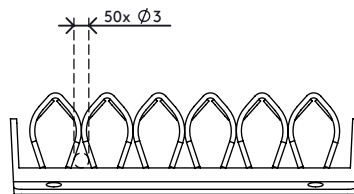

addit

Addit Kabelwelle 300

2020/05/28

34.300

180 x 120 x 80 mm

1 pcs

weiß

0,21 kg

805410343002