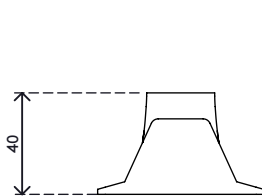

addit

Addit Kabelwelle 300

2020/05/28

34.300

180 x 120 x 80 mm

1 pcs

weiß

0,21 kg

805410343002