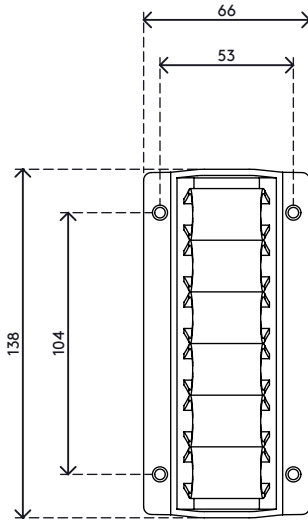

addit

Addit Kabelwelle 300

2020/05/28

34.300

180 x 120 x 80 mm

1 pcs

weiß

0,21 kg

805410343002