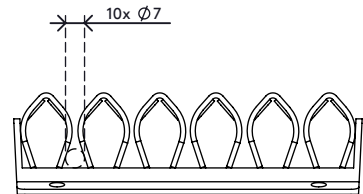

addit

Addit Kabelwelle 300

2020/05/28

34.300

180 x 120 x 80 mm

1 pcs

weiß

0,21 kg

805410343002