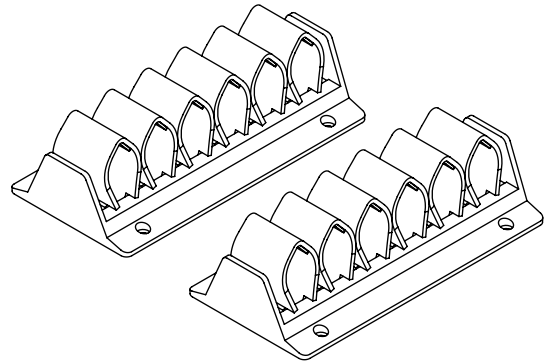

addit

Addit Kabelwelle 300

2020/05/28

34.300

180 x 120 x 80 mm

1 pcs

weiß

0,21 kg

805410343002