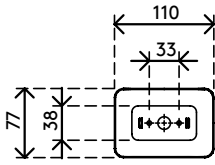

addit

Addit Kabelführung 82 cm - Schreibtisch 453

2021/08/24

34.453

210 x 200 x 60 mm

1 pcs

schwarz (RAL9005)

0,60 kg

805410344535