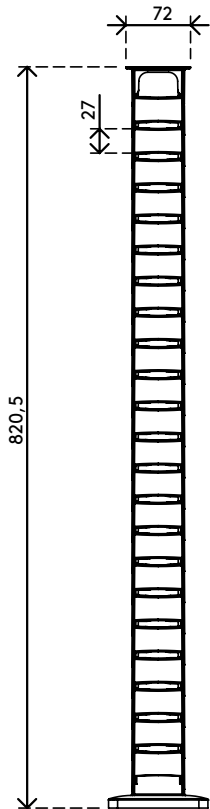

34.453

Addit Kabelführung 82 cm - Schreibtisch 453

Die Addit Kabelführung besteht aus 100% recyceltem PP und führt eine neue Reihe nachhaltiger Produkte an. Mit dieser Kabelführung können Kabel bei Schreibtischen bis zu einer Höhe von 82 cm einfach verstaut werden. Die beschwerte Bodenplatte sorgt für zusätzliche Stabilität und gewährleistet, dass die Führung gerade bleibt.

Suchen Sie nach einer perfekt abgestimmten Lösung für Ihre Einrichtung?
Wir können die Farbe und Länge genau auf Ihre Bedürfnisse abstimmen.

- Räumt Kabel unter dem Schreibtisch weg
- Einfache Anpassung durch Hinzufügen/Entfernen von Elementen
- Geeignet für Schreibtischhöhen bis zu 820 mm
- 100% recyceltes PP (Polypropylen)
- Geeignet für 18 x 7 mm Kabel
- Beschwerte Bodenplatte
- Länge: 825 mm
- Hergestellt in den Niederlanden: Niederländisches Design und Qualität
- Inklusive Aufkleber und Schrauben zur Befestigung der Kabelführung am Schreibtisch
- Zugelassen für das Dataflex-Rücknahmeprogramm

addit

Addit Kabelführung 82 cm - Schreibtisch 453

2021/08/24

34.453

 210 x 200 x 60 mm

 1 pcs

 schwarz (RAL9005)

 0,60 kg