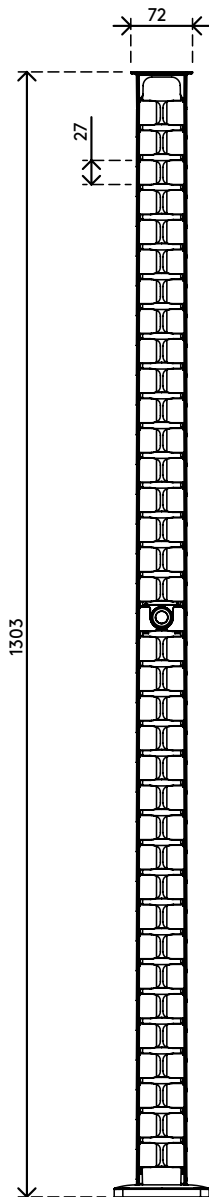

## Addit Kabelführung Sitz-Steh 130 cm Set – Schreibtisch 462

Diese Addit Kabelführung bündelt und führt Ihre Kabel vom Schreibtisch bis zum Boden. Die zusätzliche Länge macht sie zur idealen Lösung für Sitz-Steh-Arbeitsplätze und sie lässt sich durch Hinzufügen/Entfernen von Komponenten leicht anpassen. Die Magnetbefestigung sorgt dafür, dass die Kabelführung an Ort und Stelle bleibt, während die beschwerte Bodenplatte für noch größere Stabilität sorgt. Hergestellt aus 100% recyceltem PP.

Suchen Sie nach einer perfekt abgestimmten Lösung für Ihre Einrichtung?  
Wir können die Farbe und Länge genau auf Ihre Bedürfnisse abstimmen.

- Versteckt Kabel unter dem Schreibtisch
- Einfaches Hinzufügen/Entfernen von Komponenten zur Anpassung
- Ideal für Sitz-Steh-Schreibtische
- Geeignet für Schreibtischhöhen bis zu 1300 mm
- 100% recyceltes PP (Polypropylen)
- Geeignet für 18 x 7 mm Kabel
- Beschwerte Bodenplatte gibt Stabilität
- Länge: 1340 mm
- Hergestellt in den Niederlanden: Niederländisches Design und Qualität
- Inklusive Magnetbefestigung (34.482) plus Aufkleber/Schrauben zur Befestigung der Kabelführung am Schreibtisch
- Zugelassen für das Dataflex-Rücknahmeprogramm

# addit

Addit Kabelführung Sitz-Steh 130 cm Set – Schreibtisch 462

2021/08/24