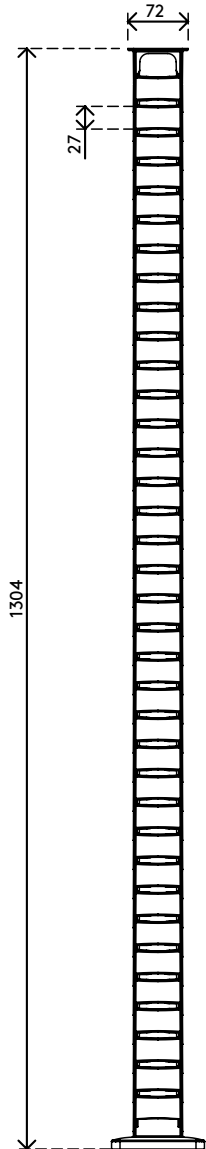

34.470

Addit Kabelführung Sitz-Steh 130 cm – Schreibtisch 470

Die Addit Kabelführung Sitz-Steh ist eine stilvolle Kabellösung für Ihren Sitz-Steh-Schreibtisch. Diese Lösung versteckt und ordnet Kabel für Schreibtische bis zu einer Länge von 130 cm. Um dieser Lösung mehr Stabilität und Ordnung zu geben, werden eine beschwerte Bodenplatte und Aufkleber/Schraube mitgeliefert. Da diese Kabelführung zu 100 % aus recyceltem PP besteht, ist diese nicht nur elegant und stilvoll, sondern auch nachhaltig.

Suchen Sie nach einer perfekt abgestimmten Lösung für Ihre Einrichtung?
Wir können die Farbe und Länge genau auf Ihre Bedürfnisse abstimmen.

- Bündelt, ordnet und führt Kabel unter dem Schreibtisch
- Anpassung durch einfaches Hinzufügen/Entfernen von Elementen
- Entworfen für höhenverstellbare Tische bis zu 1300 mm
- 100% recyceltes PP (Polypropylen)
- Geeignet für 18 Kabel 7 mm dick
- Beschwerte Bodenplatte für mehr Stabilität
- Länge: 1340 mm
- Hergestellt in den Niederlanden: Niederländisches Design und Qualität
- Wird mit Aufklebern und Schrauben zur Befestigung der Kabelführung am Schreibtisch geliefert
- Zugelassen für das Dataflex-Rücknahmeprogramm

addit

Addit Kabelführung Sitz-Steh 130 cm – Schreibtisch 470

2021/08/24

34.470

 245 x 245 x 60 mm

 1 pcs

 weiß (RAL9016)

 0,80 kg