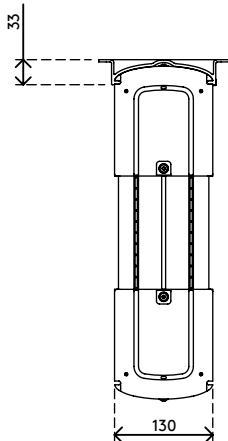

viewlite

Garantie

35.100

Viewlite Computerhalterung - Schreibtisch 100

Diese Halterung ist ideal für Kleinformat-/Mini-Tower-Computer. Sie ist einfach vertikal oder horizontal zu befestigen und bietet festen Sitz für die meisten PCs.

- Für Montage unter Schreibtisch
- Mit großen Befestigungsbügeln die um den Schreibtischrahmen herum reichen
- Max. Abmessungen CPU vertikal zwischen 96 - 147 mm Breite und 240 - 390 mm Höhe
- Max. Abmessungen CPU horizontal zwischen 240 - 390 mm Breite und 96 - 147 mm Höhe
- Höhe und Breite verstellbar
- Max. Tragkraft 30 kg
- Aus recyceltem ABS
- Einfach zu (de)montieren

dataflex

feeling at work

viewlite X

horizontal/vertikal

96 - 147 mm
(3,7 - 5,7")

240 - 390 mm
(9,4 - 15,3")

30 kg

Viewlite Computerhalterung - Schreibtisch 100

2020/05/28

35.100

 325 x 165 x 140 mm

 1 pcs

 weiß

 1,385 kg

 805410351007