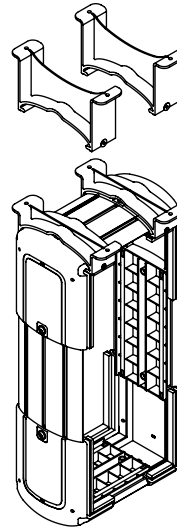

viewlite

Garantie

35.100

Viewlite Computerhalterung - Schreibtisch 100

Diese Halterung ist ideal für Kleinformat-/Mini-Tower-Computer. Sie ist einfach vertikal oder horizontal zu befestigen und bietet festen Sitz für die meisten PCs.

- Für Montage unter Schreibtisch
- Mit großen Befestigungsbügeln die um den Schreibtischrahmen herum reichen
- Max. Abmessungen CPU vertikal zwischen 96 - 147 mm Breite und 240 - 390 mm Höhe
- Max. Abmessungen CPU horizontal zwischen 240 - 390 mm Breite und 96 - 147 mm Höhe
- Höhe und Breite verstellbar
- Max. Tragkraft 30 kg
- Aus recyceltem ABS
- Einfach zu (de)montieren

dataflex

feeling at work

viewlite X

horizontal/vertikal

96 - 147 mm
(3,7 - 5,7")

240 - 390 mm
(9,4 - 15,3")

30 kg

Viewlite Computerhalterung - Schreibtisch 100