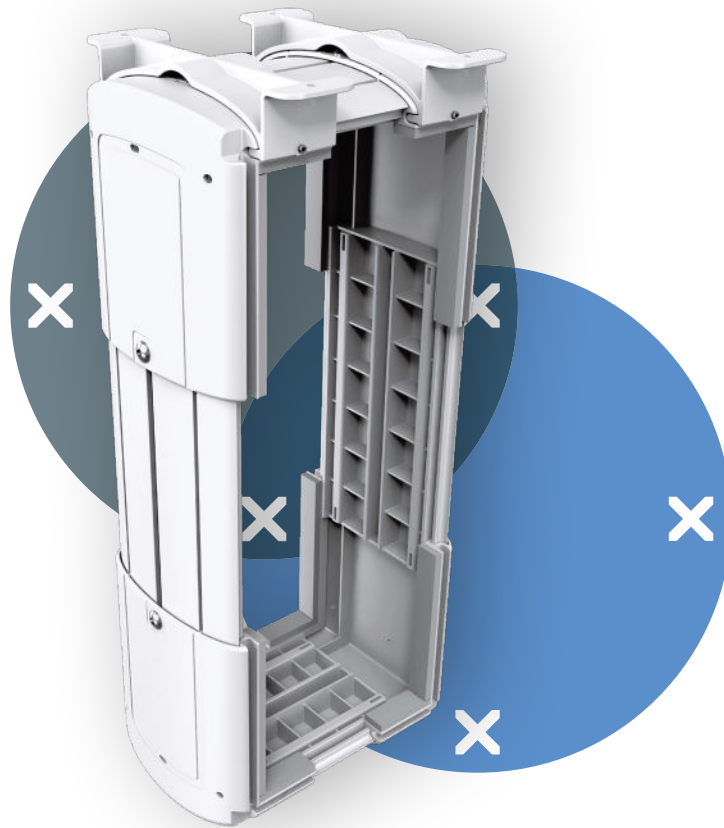

viewlite

Garantie

35.100

Viewlite Computerhalterung - Schreibtisch 100

Diese Halterung ist ideal für Kleinformat-/Mini-Tower-Computer. Sie ist einfach vertikal oder horizontal zu befestigen und bietet festen Sitz für die meisten PCs.

- Für Montage unter Schreibtisch
- Mit großen Befestigungsbügeln die um den Schreibtischrahmen herum reichen
- Max. Abmessungen CPU vertikal zwischen 96 - 147 mm Breite und 240 - 390 mm Höhe
- Max. Abmessungen CPU horizontal zwischen 240 - 390 mm Breite und 96 - 147 mm Höhe
- Höhe und Breite verstellbar
- Max. Tragkraft 30 kg
- Aus recyceltem ABS
- Einfach zu (de)montieren

dataflex

feeling at work

viewlite X

horizontal/vertikal

96 - 147 mm
(3,7 - 5,7")

240 - 390 mm
(9,4 - 15,3")

30 kg

Viewlite Computerhalterung - Schreibtisch 100