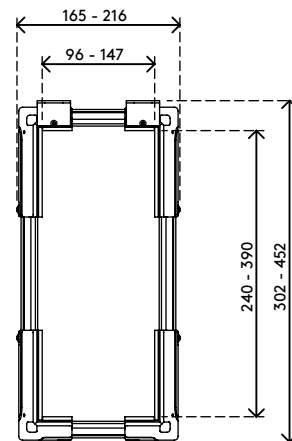

viewlite

Garantie

35.100

Viewlite Computerhalterung - Schreibtisch 100

Diese Halterung ist ideal für Kleinformat-/Mini-Tower-Computer. Sie ist einfach vertikal oder horizontal zu befestigen und bietet festen Sitz für die meisten PCs.

- Für Montage unter Schreibtisch
- Mit großen Befestigungsbügeln die um den Schreibtischrahmen herum reichen
- Max. Abmessungen CPU vertikal zwischen 96 - 147 mm Breite und 240 - 390 mm Höhe
- Max. Abmessungen CPU horizontal zwischen 240 - 390 mm Breite und 96 - 147 mm Höhe
- Höhe und Breite verstellbar
- Max. Tragkraft 30 kg
- Aus recyceltem ABS
- Einfach zu (de)montieren

dataflex

feeling at work

viewlite X

horizontal/vertikal

96 - 147 mm
(3,7 - 5,7")

240 - 390 mm
(9,4 - 15,3")

30 kg

Viewlite Computerhalterung - Schreibtisch 100

2020/05/28

35.100

 325 x 165 x 140 mm

 1 pcs

 weiß

 1,385 kg

 805410351007