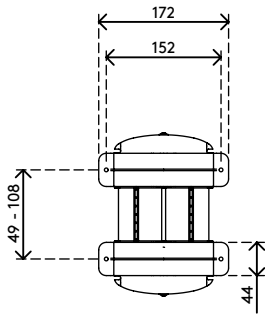

viewlite

Garantie

35.100

Viewlite Computerhalterung - Schreibtisch 100

Diese Halterung ist ideal für Kleinformat-/Mini-Tower-Computer. Sie ist einfach vertikal oder horizontal zu befestigen und bietet festen Sitz für die meisten PCs.

- Für Montage unter Schreibtisch
- Mit großen Befestigungsbügeln die um den Schreibtischrahmen herum reichen
- Max. Abmessungen CPU vertikal zwischen 96 - 147 mm Breite und 240 - 390 mm Höhe
- Max. Abmessungen CPU horizontal zwischen 240 - 390 mm Breite und 96 - 147 mm Höhe
- Höhe und Breite verstellbar
- Max. Tragkraft 30 kg
- Aus recyceltem ABS
- Einfach zu (de)montieren

dataflex

feeling at work

viewlite X

horizontal/vertikal

96 - 147 mm
(3,7 - 5,7")

240 - 390 mm
(9,4 - 15,3")

30 kg

Viewlite Computerhalterung - Schreibtisch 100

2020/05/28

35.100

 325 x 165 x 140 mm

 1 pcs

 weiß

 1,385 kg

 805410351007