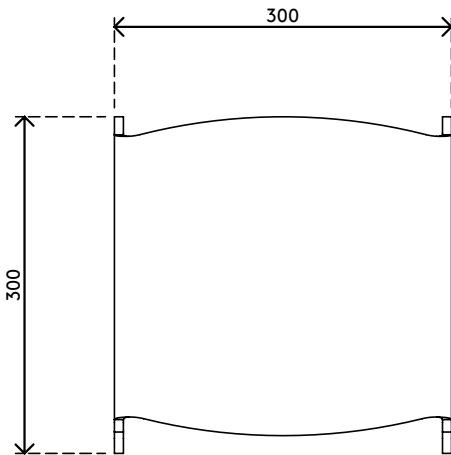

44.100

Addit Monitorerhöhung 100

Diese Monitorerhöhung ist hergestellt aus 8 mm dickem Acryl und hat ein maximales Tragvermögen von 40 kg. Das ist mehr als ausreichend für selbst die schwersten Monitore oder All-in-one-Computer. Der Ständer bringt den Monitor auf Augenhöhe und begünstigt damit eine aufrechtere und komfortablere Haltung. Auch eine Tastatur, die nicht in Gebrauch ist, lässt sich ordentlich darunter unterbringen.

- Geeignet für Monitore bis zu 40 kg
- Platzsparende horizontale Tastatur-Unterbringung
- 8 mm dickes, durchsichtiges Acryl

- Spart Platz auf dem Schreibtisch
- Feste Höhe
- Abmessungen (B x T x H): 300 x 300 x 150 mm

addit

40 kg

Addit Monitorerhöhung 100

2021/08/24

44.100

 340 x 310 x 155 mm

 1 pcs

 helles Acryl

 1,835 kg

 805410441005