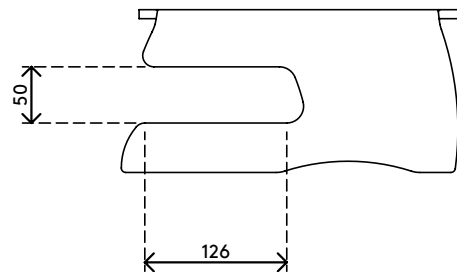

44.100

Addit Monitorerhöhung 100

Diese Monitorerhöhung ist hergestellt aus 8 mm dickem Acryl und hat ein maximales Tragvermögen von 40 kg. Das ist mehr als ausreichend für selbst die schwersten Monitore oder All-in-one-Computer. Der Ständer bringt den Monitor auf Augenhöhe und begünstigt damit eine aufrechtere und komfortablere Haltung. Auch eine Tastatur, die nicht in Gebrauch ist, lässt sich ordentlich darunter unterbringen.

- Geeignet für Monitore bis zu 40 kg
- Platzsparende horizontale Tastatur-Unterbringung
- 8 mm dickes, durchsichtiges Acryl

- Spart Platz auf dem Schreibtisch
- Feste Höhe
- Abmessungen (B x T x H): 300 x 300 x 150 mm

addit

40 kg

Addit Monitorerhöhung 100

2021/08/24

44.100

 340 x 310 x 155 mm

 1 pcs

 helles Acryl

 1,835 kg

 805410441005