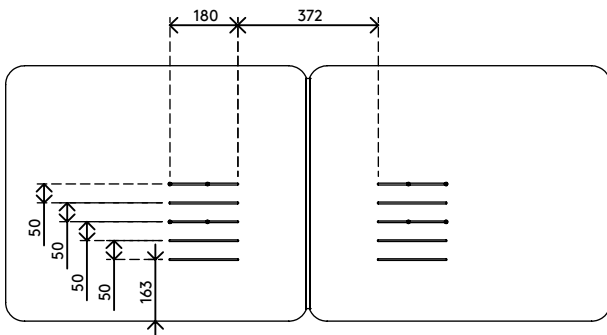

44.320

Addit Doppelmonitor Hygieneschutz – Monitor 32

Der Addit Doppelmonitor Hygieneschutz bietet mehr Schutz am Arbeitsplatz und sorgt für eine sicherere Trennung zwischen Ihnen und der Person auf der anderen Seite Ihres Monitors. Die Acrylschutzwände lassen sich ganz einfach an Ihrem Monitorarm montieren, wobei dieselbe VESA-Verbindung verwendet wird, die Ihren Monitor an Ort und Stelle hält. Die flexible Verbindungsleiste sorgt dafür, dass die beiden Schutzscheiben zu einer großen, perfekt ausgerichteten Schutzfläche werden. Dadurch befindet sich unser Hygieneschutz immer in der perfekten Position, um Sie und Ihre Kolleginnen und Kollegen zu schützen. Ideal für Doppelbildschirme, Toolbars und Sitz-Steh-Schreibtische. Was ist, wenn diese Lösung nur vorübergehend benötigt wird?

- Bietet mehr Schutz am Arbeitsplatz
- Leicht zu Ihrer bestehenden Konfiguration hinzuzufügen
- Wird angebracht zwischen VESA und Monitor
- Einzigartige Befestigungsschlitze ermöglichen horizontales Verstellen
- Ideal für Doppelmonitore und Sitz-Steh-Schreibtische
- Teil des Dataflex Rückgabeprogramms (24 Monate nach Erwerb)
- Geeignet für Monitore mit seitlichen/unteren Kabelanschlüssen
- Kann auch als Memo-Board verwendet werden
- Kompatibel mit VESA MIS-D 100 x 100 mm
- Abmessungen: 800 x 677 x 3 mm pro Schutzwand
- Breite insgesamt: 1600 mm
- Material: 100 % recyclebares Acryl (PMMA)
- Gewicht: 3.8 kg (2 x 1.9kg)
- Im Lieferumfang: Befestigungselemente, Innensechskantschlüssel, flexibles H-Profil als Verbindungsstück für die Schutzwände
- Leichtere Installation mit unser VESA-Schnellverschlussbefestigung

addit

Addit Doppelmonitor Hygieneschutz – Monitor 32

2020/06/17

44.320

 845 x 720 x 15 mm

 1 pcs

 transparentes Acryl

 4,6 kg