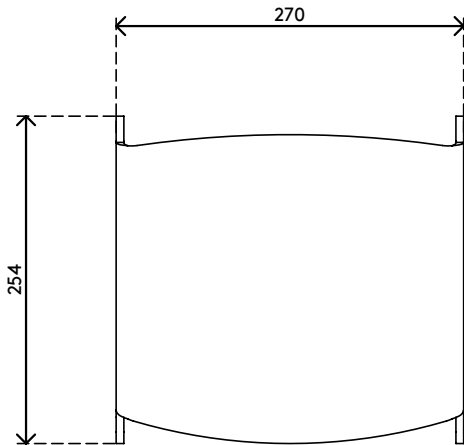

addit

15 kg

Addit Monitorerhöhung 550

2021/08/24

44.550

320 x 265 x 115 mm

1 pcs

helles Acryl

0,95 kg

805410445508