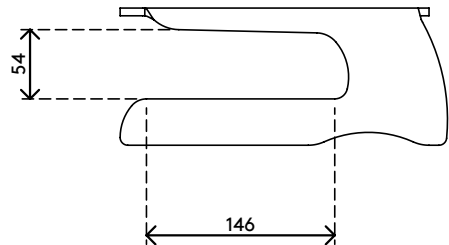

addit

15 kg

Addit Monitorerhöhung 550

2021/08/24

44.550

320 x 265 x 115 mm

1 pcs

helles Acryl

0,95 kg

805410445508