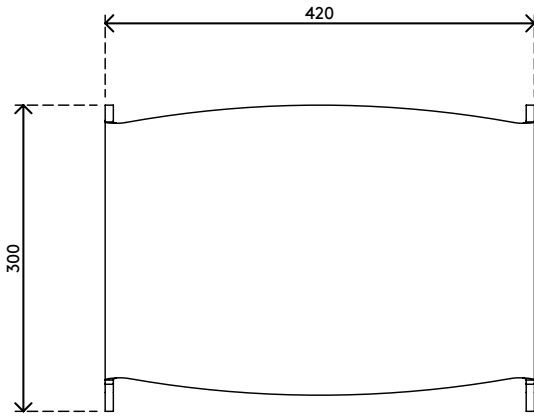

44.660

Addit Monitorerhöhung 660

Bringt ihren Monitor auf Augenhöhe und passt für die meisten Notebooks. Schaffen Sie sich damit Ihr "Notebookcenter". Schließen Sie einen Monitor, eine Tastatur und eine Maus an ihr Notebook an und setzen Sie es wie einen Desktop-Computer ein. Die Form dieser Monitorerhöhung lässt die Anschlüsse und Laufwerke des Notebooks zugänglich.

- Geeignet für Monitore bis zu 15 kg
- Für Notebooks bis zu 350 mm Breite
- Mit Aussparungen für ROM-Laufwerk und Kabelzugang
- 8 mm dickes, durchsichtiges Acryl

- Spart Platz auf dem Schreibtisch
- Abmessungen (B x T x H): 420 x 300 x 144 mm
- Bringt das Notebook unter dem Monitor unter

addit

15 kg

Addit Monitorerhöhung 660

2021/08/24

44.660

 475 x 310 x 163 mm

 1 pcs

 helles Acryl