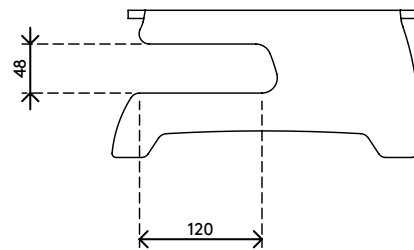

44.660

Addit Monitorerhöhung 660

Bringt ihren Monitor auf Augenhöhe und passt für die meisten Notebooks. Schaffen Sie sich damit Ihr "Notebookcenter". Schließen Sie einen Monitor, eine Tastatur und eine Maus an ihr Notebook an und setzen Sie es wie einen Desktop-Computer ein. Die Form dieser Monitorerhöhung lässt die Anschlüsse und Laufwerke des Notebooks zugänglich.

- Geeignet für Monitore bis zu 15 kg
- Für Notebooks bis zu 350 mm Breite
- Mit Aussparungen für ROM-Laufwerk und Kabelzugang
- 8 mm dickes, durchsichtiges Acryl

- Spart Platz auf dem Schreibtisch
- Abmessungen (B x T x H): 420 x 300 x 144 mm
- Bringt das Notebook unter dem Monitor unter

addit

15 kg

Addit Monitorerhöhung 660

2021/08/24

44.660

 475 x 310 x 163 mm

 1 pcs

 helles Acryl