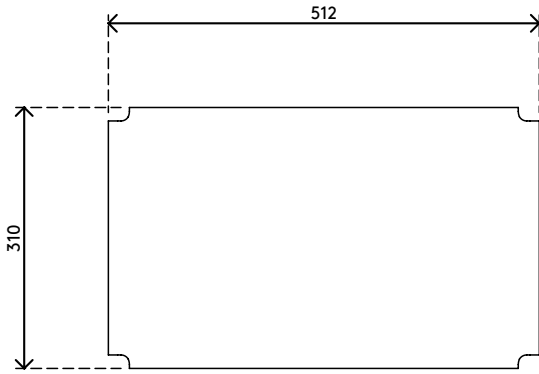

## Addit Monitorerhöhung 900

Diese Mehrzweck-Monitorerhöhung bietet auch Platz für ein Telefon oder ein Lautsprecherset. Sie bietet genug Platz, um eine Tastatur darunter unterzubringen und hat ein maximales Tragvermögen von 30 kg.

- Geeignet für Monitore bis zu 30 kg
- Platzsparende Tastatur-Unterbringung unter dem Ständer
- 6 mm dickes, durchsichtiges Acryl

- Spart Platz auf dem Schreibtisch
- Feste Höhe
- Abmessungen (B x T x H): 512 x 310 x 97 mm
- Platz für Monitor und Telefon oder Lautsprecher

30 kg

# 44.900

 550 x 315 x 110 mm

 1 pcs

 helles Acryl

 2,01 kg

 805410449001