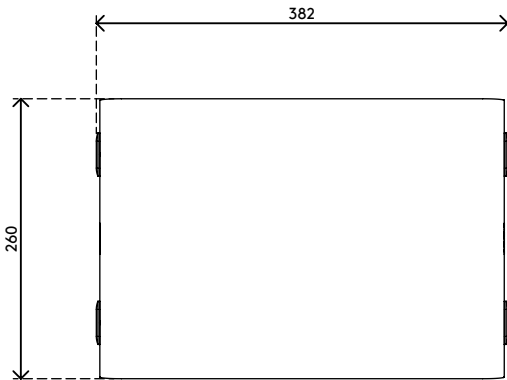

45.113

Addit Bento® Monitorerhöhung 113

Attraktives Design, das schlicht und gleichzeitig effektiv ist: Diese Addit Bento® Monitorerhöhung verbessert Ihre Körperhaltung, indem der Monitor auf Augenhöhe angehoben wird. Die GummifüÙe sorgen für sicheren Stand und schützen Ihren Schreibtisch vor Kratzern. Design von Robert Bronwasser.

- Geeignet für Monitore bis zu 20 kg
- Aus robustem Stahl mit einer langlebigen matten Pulverbeschichtung

- Ausgezeichnet in Kombination mit der ergonomischen Addit Bento® Toolbox
- Feste Höhe
- Abmessungen (B x T x H): 382 x 260 x 110 mm

addit

20 kg

Addit Bento® Monitorerhöpfung 113

2020/05/28

45.113

 404 x 284 x 112 mm

 1 pcs

 schwarz