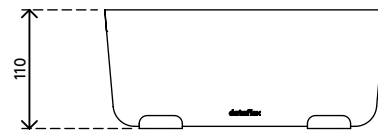

45.113

Addit Bento® Monitorerhöhung 113

Attraktives Design, das schlicht und gleichzeitig effektiv ist: Diese Addit Bento® Monitorerhöhung verbessert Ihre Körperhaltung, indem der Monitor auf Augenhöhe angehoben wird. Die GummifüÙe sorgen für sicheren Stand und schützen Ihren Schreibtisch vor Kratzern. Design von Robert Bronwasser.

- Geeignet für Monitore bis zu 20 kg
- Aus robustem Stahl mit einer langlebigen matten Pulverbeschichtung

- Ausgezeichnet in Kombination mit der ergonomischen Addit Bento® Toolbox
- Feste Höhe
- Abmessungen (B x T x H): 382 x 260 x 110 mm

addit

20 kg

Addit Bento® Monitorerhöpfung 113

2020/05/28

45.113

 404 x 284 x 112 mm

 1 pcs

 schwarz