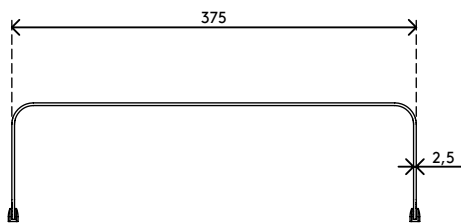

45.113

Addit Bento® Monitorerhöhung 113

Attraktives Design, das schlicht und gleichzeitig effektiv ist: Diese Addit Bento® Monitorerhöhung verbessert Ihre Körperhaltung, indem der Monitor auf Augenhöhe angehoben wird. Die GummifüÙe sorgen für sicheren Stand und schützen Ihren Schreibtisch vor Kratzern. Design von Robert Bronwasser.

- Geeignet für Monitore bis zu 20 kg
- Aus robustem Stahl mit einer langlebigen matten Pulverbeschichtung

- Ausgezeichnet in Kombination mit der ergonomischen Addit Bento® Toolbox
- Feste Höhe
- Abmessungen (B x T x H): 382 x 260 x 110 mm

addit

20 kg

Addit Bento® Monitorerhöpfung 113

2020/05/28

45.113

 404 x 284 x 112 mm

 1 pcs

 schwarz