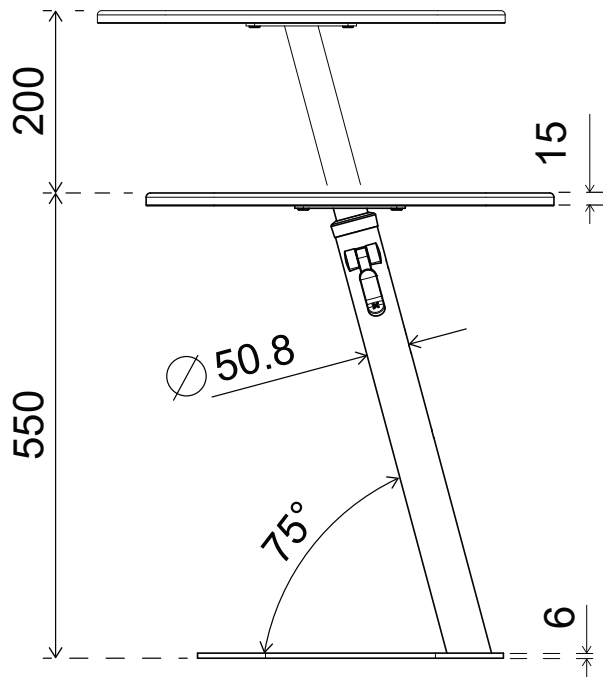

addit x

15 kg

Bento® Laptop-Tisch verstellbar 450

2023/03/08

45.450

640x575x172mm

1 pcs

weiß

14,60kg

805410454500

otrena AG - T: 0041 71 971 31 32 - info@otrena.ch - otrena.ch