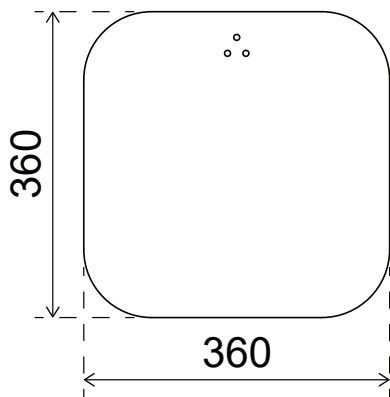

addit x

15 kg

Bento® Laptop-Tisch verstellbar 450

2023/03/08

45.450

640x575x172mm

1 pcs

weiß

14,60kg

805410454500

otrena AG - T: 0041 71 971 31 32 - info@otrena.ch - otrena.ch