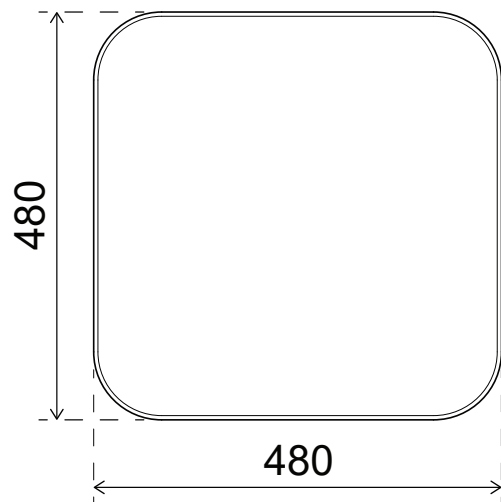

addit x

15 kg

Bento® Laptop-Tisch verstellbar 450

2023/03/08

45.450

640x575x172mm

1 pcs

weiß

14,60kg

805410454500

otrena AG - T: 0041 71 971 31 32 - info@otrena.ch - otrena.ch