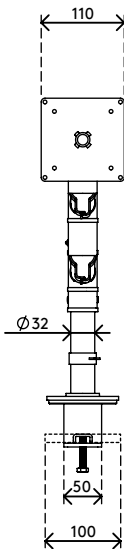

48.123

Viewgo Monitorarm - Schreibtisch 123

Mehr Komfort und Platz: Beides bekommt man mit diesem ergonomischen Einstiegs-Monitorarm. Bringen Sie Ihren Monitor über Ihrem Schreibtisch an - in der für Sie günstigsten Position - und machen Sie damit wertvollen Platz auf dem Schreibtisch frei. Schlank und stark, der Viewgo Monitorarm kombiniert unverwechselbares, spielerisches Design mit einer robusten Stahlkonstruktion.

- Statischer Höheneinstellungsbereich von 210 mm
- Unabhängige Tiefenverstellung
- Versehen mit Kabelclips für saubere Führung der Kabel
- Hauptkomponenten aus Stahl
- Kompatibel mit VESA MIS-D 75 x 75/100 x 100 mm
- Monitor: neigbar +90°/-50°, schwenkbar +90°/-90°, Drehbar 360°
- Arm: schwenkbar 360°
- Tragfähigkeit max. 8 kg pro Monitor
- Geliefert mit Tischklemmenbefestigung und Durchtischbefestigung
- Geeignet für Schreibtischdicken von 5 bis 40 (Klemme) oder 60 mm (Durchtisch)
- Höchstmaß Monitor: Höhe 900 mm
- Einfache Höhenverstellung mit Feststellknopf
- Lässt sich fest auf allen Oberflächen ohne Beschädigungen montieren, dank eines rutschfesten Schutz-Gummiprofils
- Problemlose Montage dank mitgeliefertem Hilfsmittel

viewgo

210 mm (8,3")

+90°/-50°

+90°/-90°

360°

900 mm (35,4")

75 x 75/100 x 100

8 kg

Viewgo Monitorarm - Schreibtisch 123

2020/05/28

48.123

 575 x 182 x 115 mm

 1 pcs

 schwarz

 3,3 kg

 805410481230