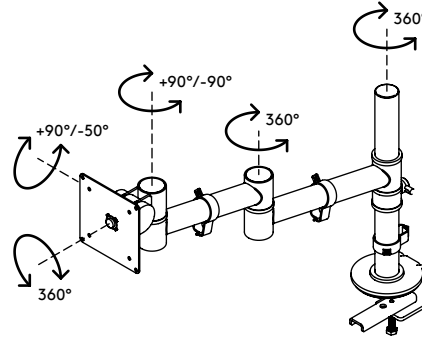

48.123

Viewgo Monitorarm - Schreibtisch 123

Mehr Komfort und Platz: Beides bekommt man mit diesem ergonomischen Einstiegs-Monitorarm. Bringen Sie Ihren Monitor über Ihrem Schreibtisch an - in der für Sie günstigsten Position - und machen Sie damit wertvollen Platz auf dem Schreibtisch frei. Schlank und stark, der Viewgo Monitorarm kombiniert unverwechselbares, spielerisches Design mit einer robusten Stahlkonstruktion.

- Statischer Höheneinstellungsbereich von 210 mm
- Unabhängige Tiefenverstellung
- Versehen mit Kabelclips für saubere Führung der Kabel
- Hauptkomponenten aus Stahl
- Kompatibel mit VESA MIS-D 75 x 75/100 x 100 mm
- Monitor: neigbar +90°/-50°, schwenkbar +90°/-90°, Drehbar 360°
- Arm: schwenkbar 360°
- Tragfähigkeit max. 8 kg pro Monitor
- Geliefert mit Tischklemmenbefestigung und Durchtischbefestigung
- Geeignet für Schreibtischdicken von 5 bis 40 (Klemme) oder 60 mm (Durchtisch)
- Höchstmaß Monitor: Höhe 900 mm
- Einfache Höhenverstellung mit Feststellknopf
- Lässt sich fest auf allen Oberflächen ohne Beschädigungen montieren, dank eines rutschfesten Schutz-Gummiprofils
- Problemlose Montage dank mitgeliefertem Hilfsmittel

viewgo

210 mm (8,3")

+90°/-50°

+90°/-90°

360°

900 mm (35,4")

75 x 75/100 x 100

8 kg

Viewgo Monitorarm - Schreibtisch 123

2020/05/28

48.123

 575 x 182 x 115 mm

 1 pcs

 schwarz

 3,3 kg

 805410481230