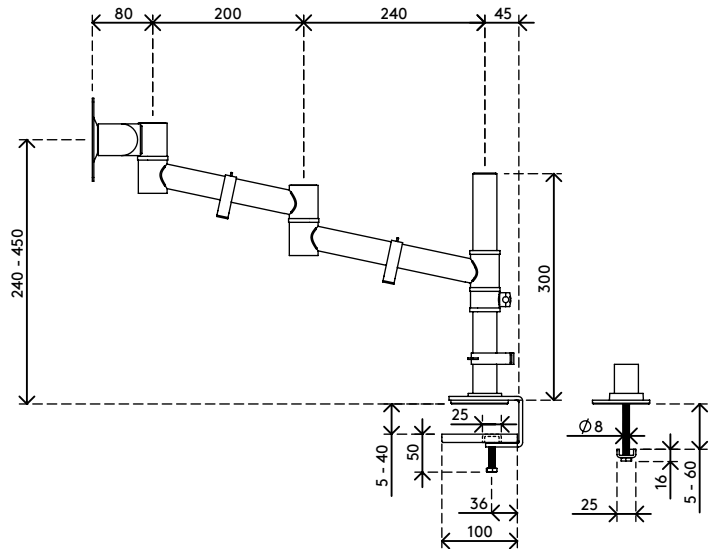

48.123

Viewgo Monitorarm - Schreibtisch 123

Mehr Komfort und Platz: Beides bekommt man mit diesem ergonomischen Einstiegs-Monitorarm. Bringen Sie Ihren Monitor über Ihrem Schreibtisch an - in der für Sie günstigsten Position - und machen Sie damit wertvollen Platz auf dem Schreibtisch frei. Schlank und stark, der Viewgo Monitorarm kombiniert unverwechselbares, spielerisches Design mit einer robusten Stahlkonstruktion.

- Statischer Höheneinstellungsbereich von 210 mm
- Unabhängige Tiefenverstellung
- Versehen mit Kabelclips für saubere Führung der Kabel
- Hauptkomponenten aus Stahl
- Kompatibel mit VESA MIS-D 75 x 75/100 x 100 mm
- Monitor: neigbar +90°/-50°, schwenkbar +90°/-90°, Drehbar 360°
- Arm: schwenkbar 360°
- Tragfähigkeit max. 8 kg pro Monitor
- Geliefert mit Tischklemmenbefestigung und Durchtischbefestigung
- Geeignet für Schreibtischdicken von 5 bis 40 (Klemme) oder 60 mm (Durchtisch)
- Höchstmaß Monitor: Höhe 900 mm
- Einfache Höhenverstellung mit Feststellknopf
- Lässt sich fest auf allen Oberflächen ohne Beschädigungen montieren, dank eines rutschfesten Schutz-Gummiprofils
- Problemlose Montage dank mitgeliefertem Hilfsmittel

viewgo

210 mm (8,3")

+90°/-50°

+90°/-90°

360°

900 mm (35,4")

75 x 75/100 x 100

8 kg

Viewgo Monitorarm - Schreibtisch 123

2020/05/28

48.123

 575 x 182 x 115 mm

 1 pcs

 schwarz

 3,3 kg

 805410481230