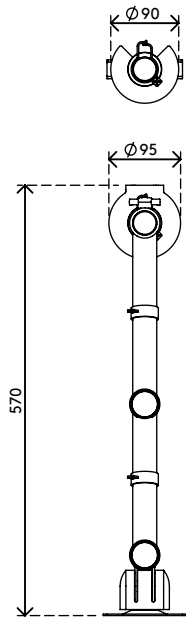

48.123

Viewgo Monitorarm - Schreibtisch 123

Mehr Komfort und Platz: Beides bekommt man mit diesem ergonomischen Einstiegs-Monitorarm. Bringen Sie Ihren Monitor über Ihrem Schreibtisch an - in der für Sie günstigsten Position - und machen Sie damit wertvollen Platz auf dem Schreibtisch frei. Schlank und stark, der Viewgo Monitorarm kombiniert unverwechselbares, spielerisches Design mit einer robusten Stahlkonstruktion.

- Statischer Höheneinstellungsbereich von 210 mm
- Unabhängige Tiefenverstellung
- Versehen mit Kabelclips für saubere Führung der Kabel
- Hauptkomponenten aus Stahl
- Kompatibel mit VESA MIS-D 75 x 75/100 x 100 mm
- Monitor: neigbar +90°/-50°, schwenkbar +90°/-90°, Drehbar 360°
- Arm: schwenkbar 360°
- Tragfähigkeit max. 8 kg pro Monitor
- Geliefert mit Tischklemmenbefestigung und Durchtischbefestigung
- Geeignet für Schreibtischdicken von 5 bis 40 (Klemme) oder 60 mm (Durchtisch)
- Höchstmaß Monitor: Höhe 900 mm
- Einfache Höhenverstellung mit Feststellknopf
- Lässt sich fest auf allen Oberflächen ohne Beschädigungen montieren, dank eines rutschfesten Schutz-Gummiprofils
- Problemlose Montage dank mitgeliefertem Hilfsmittel

viewgo

210 mm (8,3")

+90°/-50°

+90°/-90°

360°

900 mm (35,4")

75 x 75/100 x 100

8 kg

Viewgo Monitorarm - Schreibtisch 123

2020/05/28

48.123

 575 x 182 x 115 mm

 1 pcs

 schwarz

 3,3 kg

 805410481230