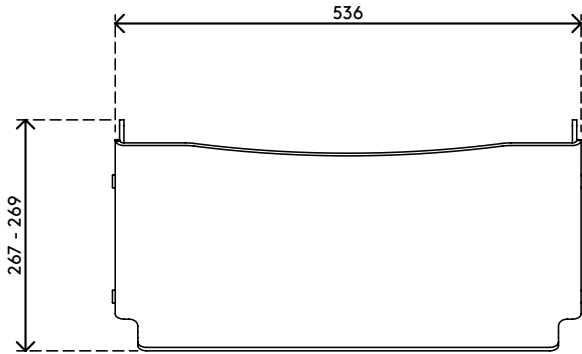

49.400

Addit ErgoDoc® Dokumentenhalter - verstellbar 400

Ein sehr effektiver in-line A3-Dokumentenhalter. Dieser ErgoDoc® ist in sechs kleinen Schritten höhenverstellbar. Heben Sie ihn einfach an, um die Tastatur bei Nichtgebrauch darunter zu schieben.

- Geeignet für Dokumente/Bücher/Broschüren/Mappen etc. bis zu A3-Größe
- Richtet Dokumente und Monitor in einer Linie aus und verhindert Augenermüdung und Nackenverspannung
- Spart Platz auf dem Schreibtisch
- Abmessungen (B x T x H): 536 x 270 x 136 - 206 mm
- Höhenverstellbar von 136 - 206 mm in 6 Schritten
- 5 mm dickes durchsichtiges Acryl
- Max. Tragkraft 6 kg
- Hebt den ErgoDoc® an, um Platz für die Tastatur zu schaffen

addit

Addit ErgoDoc® Dokumentenhalter - verstellbar 400

2021/08/24

49.400

 580 x 295 x 115 mm

 1 pcs

 helles Acryl

 1,65 kg