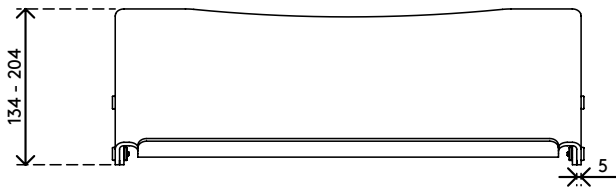

49.400

Addit ErgoDoc® Dokumentenhalter - verstellbar 400

Ein sehr effektiver in-line A3-Dokumentenhalter. Dieser ErgoDoc® ist in sechs kleinen Schritten höhenverstellbar. Heben Sie ihn einfach an, um die Tastatur bei Nichtgebrauch darunter zu schieben.

- Geeignet für Dokumente/Bücher/Broschüren/Mappen etc. bis zu A3-Größe
- Richtet Dokumente und Monitor in einer Linie aus und verhindert Augenermüdung und Nackenverspannung
- Spart Platz auf dem Schreibtisch
- Abmessungen (B x T x H): 536 x 270 x 136 - 206 mm
- Höhenverstellbar von 136 - 206 mm in 6 Schritten
- 5 mm dickes durchsichtiges Acryl
- Max. Tragkraft 6 kg
- Hebt den ErgoDoc® an, um Platz für die Tastatur zu schaffen

addit

Addit ErgoDoc® Dokumentenhalter - verstellbar 400

2021/08/24

49.400

 580 x 295 x 115 mm

 1 pcs

 helles Acryl

 1,65 kg