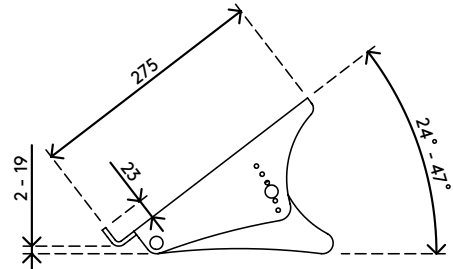

addit

Addit ErgoDoc® Dokumentenhalter - verstellbar 400

2021/08/24

49.400

580 x 295 x 115 mm

1 pcs

helles Acryl

1,65 kg

805410494001