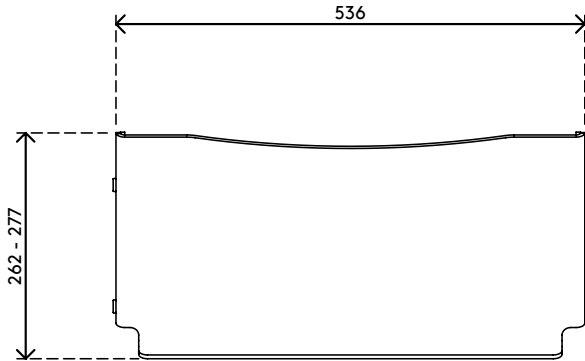

addit

Addit ErgoDoc® Dokumentenhalter - verstellbar 411

2021/08/24

49.411

590 x 300 x 115 mm

1 pcs

mattes Acryl

1,835 kg

805410494117