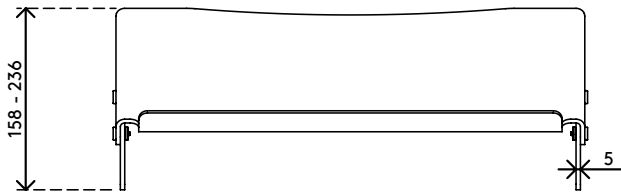

addit

Addit ErgoDoc® Dokumentenhalter - verstellbar 411

2021/08/24

49.411

590 x 300 x 115 mm

1 pcs

mattes Acryl

1,835 kg

805410494117