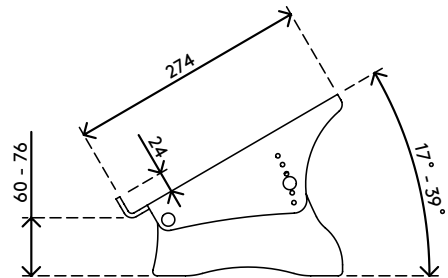

addit

Addit ErgoDoc® Dokumentenhalter - verstellbar 411

2021/08/24

49.411

590 x 300 x 115 mm

1 pcs

mattes Acryl

1,835 kg

805410494117