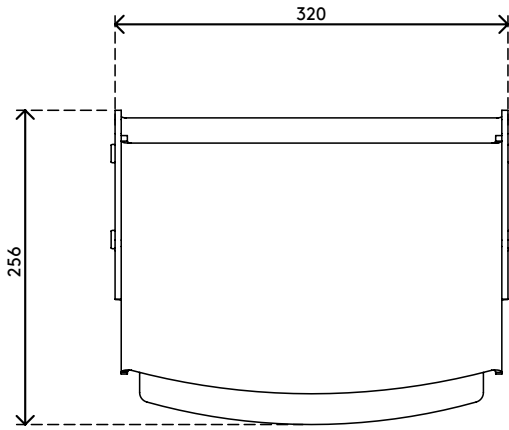

49.550

Addit Monitorerhöhung - verstellbar 550

Höhenverstellbar in fünf kleinen Schritten und damit praktisch für jeden geeignet. Sie hilft, RSI zu vermeiden und hat ein maximales Tragvermögen von 15 kg. Erreichen Sie maximale Effektivität in Kombination mit einem in-line Dokumentenhalter.

- Geeignet für Monitore bis zu 15 kg
- 5 mm dickes durchsichtiges Acryl
- Spart Platz auf dem Schreibtisch

- Höhenverstellbar 70 - 130 mm in 4 Schritten von 15 mm
- Abmessungen (B x T x H): 320 x 256 x 70 - 130 mm

60 mm (2,3")

15 kg

Addit Monitorerhöhung - verstellbar 550

2021/08/24

49.550

 375 x 295 x 115 mm

 1 pcs

 helles Acryl