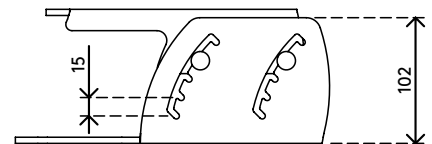

49.550

Addit Monitorerhöhung - verstellbar 550

Höhenverstellbar in fünf kleinen Schritten und damit praktisch für jeden geeignet. Sie hilft, RSI zu vermeiden und hat ein maximales Tragvermögen von 15 kg. Erreichen Sie maximale Effektivität in Kombination mit einem in-line Dokumentenhalter.

- Geeignet für Monitore bis zu 15 kg
- 5 mm dickes durchsichtiges Acryl
- Spart Platz auf dem Schreibtisch

- Höhenverstellbar 70 - 130 mm in 4 Schritten von 15 mm
- Abmessungen (B x T x H): 320 x 256 x 70 - 130 mm

60 mm (2,3")

15 kg

Addit Monitorerhöhung - verstellbar 550

2021/08/24

49.550

 375 x 295 x 115 mm

 1 pcs

 helles Acryl