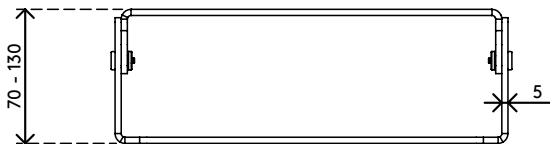

49.550

Addit Monitorerhöhung - verstellbar 550

Höhenverstellbar in fünf kleinen Schritten und damit praktisch für jeden geeignet. Sie hilft, RSI zu vermeiden und hat ein maximales Tragvermögen von 15 kg. Erreichen Sie maximale Effektivität in Kombination mit einem in-line Dokumentenhalter.

- Geeignet für Monitore bis zu 15 kg
- 5 mm dickes durchsichtiges Acryl
- Spart Platz auf dem Schreibtisch

- Höhenverstellbar 70 - 130 mm in 4 Schritten von 15 mm
- Abmessungen (B x T x H): 320 x 256 x 70 - 130 mm

60 mm (2,3")

15 kg

Addit Monitorerhöhung - verstellbar 550

2021/08/24

49.550

 375 x 295 x 115 mm

 1 pcs

 helles Acryl