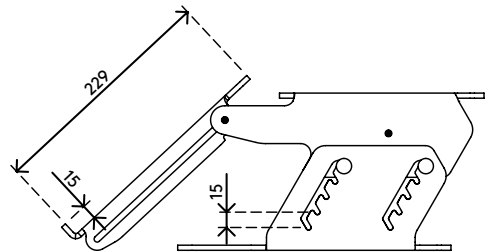

49.570

Addit Monitorerhöhung - verstellbar 570

Diese Monitorerhöhung hebt den Monitor nicht nur auf das gewünschte Niveau an, sondern verfügt auch über einen eingebauten, einschiebbaren Dokumentenhalter. Diese Kombination bietet eine all-in-one, in-line Lösung, die Dokumente im gleichen Abstand wie der Monitor hält. Resultat sind weniger Augenermüdung und Nackenverspannung.

- Geeignet für Monitore bis zu 15 kg
- Mit eingebautem, zusammenklappbarem Vorlagenhalter
- 5 mm dickes durchsichtiges Acryl
- Spart Platz auf dem Schreibtisch
- Höhenverstellbar 100 - 160 mm in 4 Schritten von 15 mm
- Abmessungen (B x T x H): 302 x 267 x 100 - 160 mm

addit

60 mm (2,3")

15 kg

Addit Monitorerhöhung - verstellbar 570

2021/08/24

49.570

 375 x 295 x 115 mm

 1 pcs