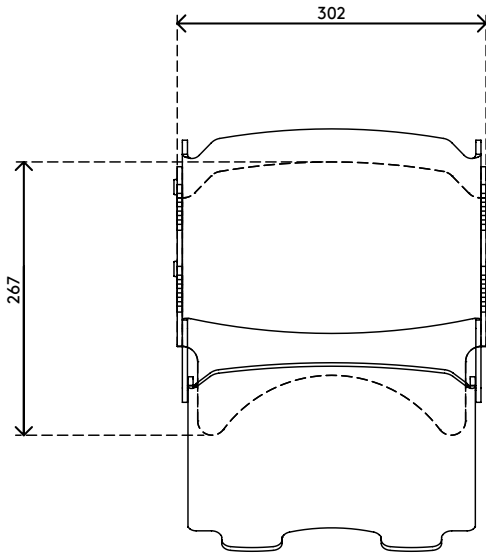

49.570

Addit Monitorerhöhung - verstellbar 570

Diese Monitorerhöhung hebt den Monitor nicht nur auf das gewünschte Niveau an, sondern verfügt auch über einen eingebauten, einschiebbaren Dokumentenhalter. Diese Kombination bietet eine all-in-one, in-line Lösung, die Dokumente im gleichen Abstand wie der Monitor hält. Resultat sind weniger Augenermüdung und Nackenverspannung.

- Geeignet für Monitore bis zu 15 kg
- Mit eingebautem, zusammenklappbarem Vorlagenhalter
- 5 mm dickes durchsichtiges Acryl
- Spart Platz auf dem Schreibtisch
- Höhenverstellbar 100 - 160 mm in 4 Schritten von 15 mm
- Abmessungen (B x T x H): 302 x 267 x 100 - 160 mm

addit

60 mm (2,3")

15 kg

Addit Monitorerhöhung - verstellbar 570

2021/08/24

49.570

 375 x 295 x 115 mm

 1 pcs