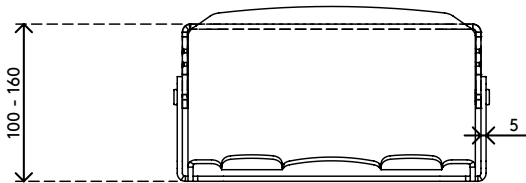

49.570

Addit Monitorerhöhung - verstellbar 570

Diese Monitorerhöhung hebt den Monitor nicht nur auf das gewünschte Niveau an, sondern verfügt auch über einen eingebauten, einschiebbaren Dokumentenhalter. Diese Kombination bietet eine all-in-one, in-line Lösung, die Dokumente im gleichen Abstand wie der Monitor hält. Resultat sind weniger Augenermüdung und Nackenverspannung.

- Geeignet für Monitore bis zu 15 kg
- Mit eingebautem, zusammenklappbarem Vorlagenhalter
- 5 mm dickes durchsichtiges Acryl
- Spart Platz auf dem Schreibtisch
- Höhenverstellbar 100 - 160 mm in 4 Schritten von 15 mm
- Abmessungen (B x T x H): 302 x 267 x 100 - 160 mm

addit

60 mm (2,3")

15 kg

Addit Monitorerhöhung - verstellbar 570

2021/08/24

49.570

 375 x 295 x 115 mm

 1 pcs