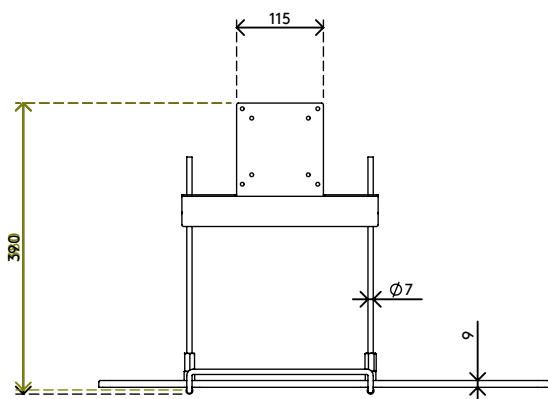

51.582

Viewmate Tastatur- und Mausablage - Option 582

Dieses Produkt schafft eine schwebende Arbeitsplattform, die zwischen Monitor und Monitorarm angebracht werden kann. Ideal für Monitorarme mit Wandbefestigung und Arbeitsplätze, an denen es aufgeräumt sein muss.

- Höheneinstellungsbereich von 230 mm
- Kompatibel mit VESA MIS-D 75 x 75/100 x 100 mm
- Ideal für kompakte Informationseingabestationen
- Schafft eine Plattform zur Nutzung beider Eingabegeräte
- Spart wertvollen Platz auf dem Schreibtisch
- Sorgt für einen aufgeräumten Schreibtisch
- Wird angebracht zwischen VESA-Befestigungen von Monitorarm und Monitor

viewmate ^x

75 x 75/100 x 100

1,5 kg

Viewmate Tastatur- und Mausablage - Option 582

2020/05/28

51.582

625 x 248 x 95 mm

1 pcs