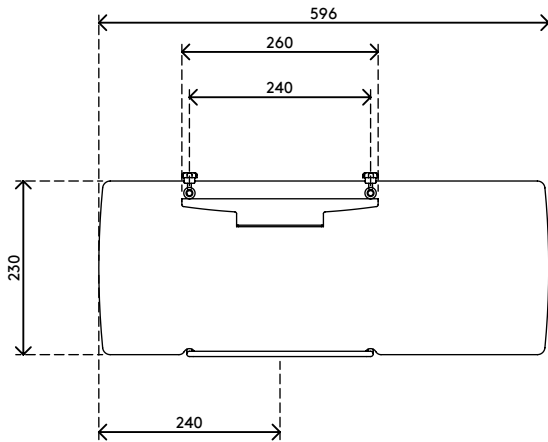

51.582

Viewmate Tastatur- und Mausablage - Option 582

Dieses Produkt schafft eine schwebende Arbeitsplattform, die zwischen Monitor und Monitorarm angebracht werden kann. Ideal für Monitorarme mit Wandbefestigung und Arbeitsplätze, an denen es aufgeräumt sein muss.

- Höheneinstellungsbereich von 230 mm
- Kompatibel mit VESA MIS-D 75 x 75/100 x 100 mm
- Ideal für kompakte Informationseingabestationen
- Schafft eine Plattform zur Nutzung beider Eingabegeräte
- Spart wertvollen Platz auf dem Schreibtisch
- Sorgt für einen aufgeräumten Schreibtisch
- Wird angebracht zwischen VESA-Befestigungen von Monitorarm und Monitor

viewmate ^x

75 x 75/100 x 100

1,5 kg

Viewmate Tastatur- und Mausablage - Option 582

2020/05/28

51.582

625 x 248 x 95 mm

1 pcs