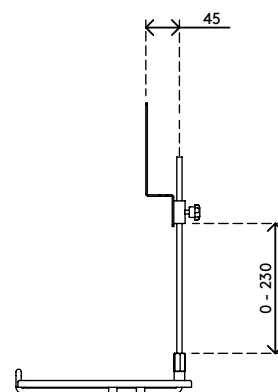

51.582

Viewmate Tastatur- und Mausablage - Option 582

Dieses Produkt schafft eine schwebende Arbeitsplattform, die zwischen Monitor und Monitorarm angebracht werden kann. Ideal für Monitorarme mit Wandbefestigung und Arbeitsplätze, an denen es aufgeräumt sein muss.

- Höheneinstellungsbereich von 230 mm
- Kompatibel mit VESA MIS-D 75 x 75/100 x 100 mm
- Ideal für kompakte Informationseingabestationen
- Schafft eine Plattform zur Nutzung beider Eingabegeräte
- Spart wertvollen Platz auf dem Schreibtisch
- Sorgt für einen aufgeräumten Schreibtisch
- Wird angebracht zwischen VESA-Befestigungen von Monitorarm und Monitor

viewmate ^x

75 x 75/100 x 100

1,5 kg

Viewmate Tastatur- und Mausablage - Option 582

2020/05/28

51.582

625 x 248 x 95 mm

1 pcs