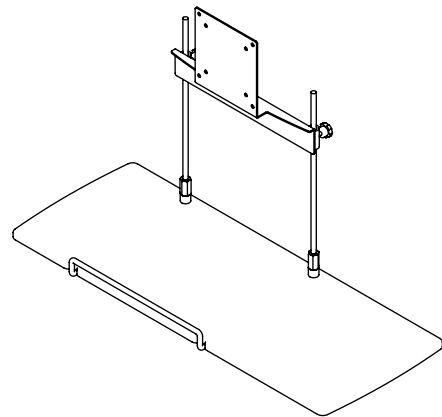

51.582

Viewmate Tastatur- und Mausablage - Option 582

Dieses Produkt schafft eine schwebende Arbeitsplattform, die zwischen Monitor und Monitorarm angebracht werden kann. Ideal für Monitorarme mit Wandbefestigung und Arbeitsplätze, an denen es aufgeräumt sein muss.

- Höheneinstellungsbereich von 230 mm
- Kompatibel mit VESA MIS-D 75 x 75/100 x 100 mm
- Ideal für kompakte Informationseingabestationen
- Schafft eine Plattform zur Nutzung beider Eingabegeräte
- Spart wertvollen Platz auf dem Schreibtisch
- Sorgt für einen aufgeräumten Schreibtisch
- Wird angebracht zwischen VESA-Befestigungen von Monitorarm und Monitor

viewmate ^x

75 x 75/100 x 100

1,5 kg

Viewmate Tastatur- und Mausablage - Option 582

2020/05/28

51.582

625 x 248 x 95 mm

1 pcs