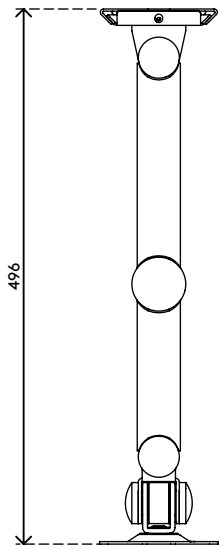

52.042

Viewmate Monitorarm - Wand 042

Mit seiner robusten Bauweise bietet dieser Monitorarm solide Unterstützung für jeden Monitor bis zu 15 kg. Die Tiefenverstellung sorgt dafür, dass der Monitor auf einen komfortablen Betrachtungsabstand eingestellt werden kann.

- Feste Höhe
- Tiefenverstellung
- Versehen mit Kabelabdeckungen für saubere Führung der Kabel
- Hauptkomponenten aus Stahl
- Kompatibel mit VESA MIS-D 75 x 75/100 x 100 mm

- Monitor: neigbar +90°/-90°, schwenkbar +90°/-90°, Drehbar 360°
- Arm: schwenkbar +90°/-90°
- Tragfähigkeit max. 15 kg pro Monitor
- Geliefert mit keilförmiger Wandbefestigung für einfache Montage
- Geliefert mit allen erforderlichen Befestigungsmitteln

viewmate

+90°/-90°

+90°/-90°

360°

75 x 75/100 x 100

15 kg

Viewmate Monitorarm - Wand 042

2020/05/28

52.042

 550 x 130 x 120 mm

 1 pcs

 silber

 2,45 kg

 805410520427