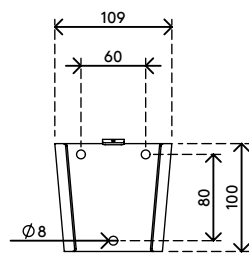

52.042

Viewmate Monitorarm - Wand 042

Mit seiner robusten Bauweise bietet dieser Monitorarm solide Unterstützung für jeden Monitor bis zu 15 kg. Die Tiefenverstellung sorgt dafür, dass der Monitor auf einen komfortablen Betrachtungsabstand eingestellt werden kann.

- Feste Höhe
- Tiefenverstellung
- Versehen mit Kabelabdeckungen für saubere Führung der Kabel
- Hauptkomponenten aus Stahl
- Kompatibel mit VESA MIS-D 75 x 75/100 x 100 mm

- Monitor: neigbar +90°/-90°, schwenkbar +90°/-90°, Drehbar 360°
- Arm: schwenkbar +90°/-90°
- Tragfähigkeit max. 15 kg pro Monitor
- Geliefert mit keilförmiger Wandbefestigung für einfache Montage
- Geliefert mit allen erforderlichen Befestigungsmitteln

viewmate

+90°/-90°

+90°/-90°

360°

75 x 75/100 x 100

15 kg

Viewmate Monitorarm - Wand 042

2020/05/28

52.042

 550 x 130 x 120 mm

 1 pcs

 silber

 2,45 kg

 805410520427