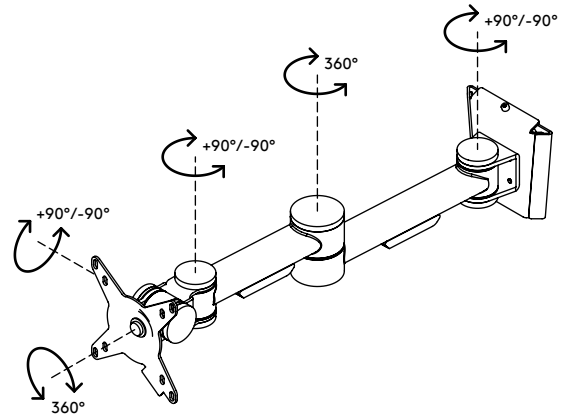

52.042

Viewmate Monitorarm - Wand 042

Mit seiner robusten Bauweise bietet dieser Monitorarm solide Unterstützung für jeden Monitor bis zu 15 kg. Die Tiefenverstellung sorgt dafür, dass der Monitor auf einen komfortablen Betrachtungsabstand eingestellt werden kann.

- Feste Höhe
- Tiefenverstellung
- Versehen mit Kabelabdeckungen für saubere Führung der Kabel
- Hauptkomponenten aus Stahl
- Kompatibel mit VESA MIS-D 75 x 75/100 x 100 mm

- Monitor: neigbar +90°/-90°, schwenkbar +90°/-90°, Drehbar 360°
- Arm: schwenkbar +90°/-90°
- Tragfähigkeit max. 15 kg pro Monitor
- Geliefert mit keilförmiger Wandbefestigung für einfache Montage
- Geliefert mit allen erforderlichen Befestigungsmitteln

viewmate

+90°/-90°

+90°/-90°

360°

75 x 75/100 x 100

15 kg

Viewmate Monitorarm - Wand 042

2020/05/28

52.042

 550 x 130 x 120 mm

 1 pcs

 silber

 2,45 kg

 805410520427