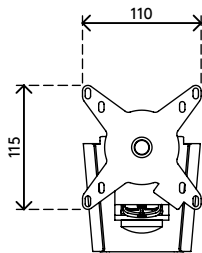

52.042

Viewmate Monitorarm - Wand 042

Mit seiner robusten Bauweise bietet dieser Monitorarm solide Unterstützung für jeden Monitor bis zu 15 kg. Die Tiefenverstellung sorgt dafür, dass der Monitor auf einen komfortablen Betrachtungsabstand eingestellt werden kann.

- Feste Höhe
- Tiefenverstellung
- Versehen mit Kabelabdeckungen für saubere Führung der Kabel
- Hauptkomponenten aus Stahl
- Kompatibel mit VESA MIS-D 75 x 75/100 x 100 mm

- Monitor: neigbar +90°/-90°, schwenkbar +90°/-90°, Drehbar 360°
- Arm: schwenkbar +90°/-90°
- Tragfähigkeit max. 15 kg pro Monitor
- Geliefert mit keilförmiger Wandbefestigung für einfache Montage
- Geliefert mit allen erforderlichen Befestigungsmitteln

viewmate

+90°/-90°

+90°/-90°

360°

75 x 75/100 x 100

15 kg

Viewmate Monitorarm - Wand 042

2020/05/28

52.042

 550 x 130 x 120 mm

 1 pcs

 silber

 2,45 kg

 805410520427