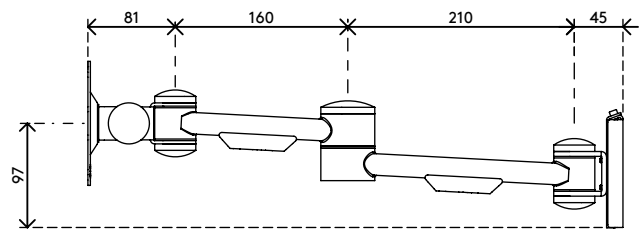

52.042

Viewmate Monitorarm - Wand 042

Mit seiner robusten Bauweise bietet dieser Monitorarm solide Unterstützung für jeden Monitor bis zu 15 kg. Die Tiefenverstellung sorgt dafür, dass der Monitor auf einen komfortablen Betrachtungsabstand eingestellt werden kann.

- Feste Höhe
- Tiefenverstellung
- Versehen mit Kabelabdeckungen für saubere Führung der Kabel
- Hauptkomponenten aus Stahl
- Kompatibel mit VESA MIS-D 75 x 75/100 x 100 mm

- Monitor: neigbar +90°/-90°, schwenkbar +90°/-90°, Drehbar 360°
- Arm: schwenkbar +90°/-90°
- Tragfähigkeit max. 15 kg pro Monitor
- Geliefert mit keilförmiger Wandbefestigung für einfache Montage
- Geliefert mit allen erforderlichen Befestigungsmitteln

viewmate

+90°/-90°

+90°/-90°

360°

75 x 75/100 x 100

15 kg

Viewmate Monitorarm - Wand 042

2020/05/28

52.042

 550 x 130 x 120 mm

 1 pcs

 silber

 2,45 kg

 805410520427