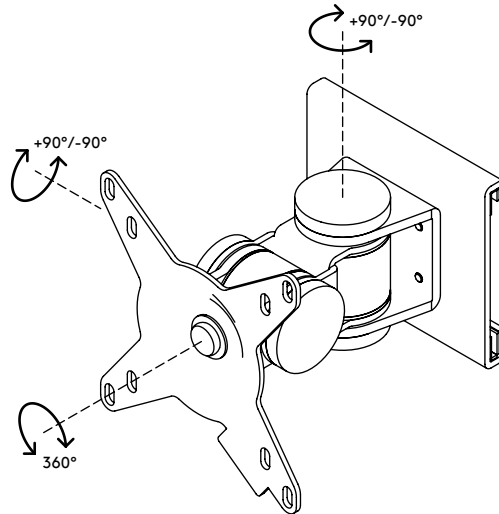

52.132

Viewmate Monitorarm - Schienensystem 132

Dieser kurze Monitorarm besteht aus robusten Gelenken verbunden mit einer VESA-Befestigung, die Monitore von bis zu 15 kg trägt. Nach links und rechts schwenkbar, nach oben und unten neigbar und um 360 Grad drehbar. Sein horizontaler Gleiter gewährleistet eine einfache Anbringung an jeder beliebigen Stelle des Schienensystems.

- Feste Höhe
- Ohne Tiefeneinstellung
- Hauptkomponenten aus Stahl
- Kompatibel mit VESA MIS-D 75 x 75/100 x 100 mm
- Monitor: neigbar +90°/-90°, schwenkbar +90°/-90°, Drehbar 360°
- Tragfähigkeit max. 15 kg pro Monitor
- Befestigung ausschließlich mit Viewmate Schienensystemen kompatibel
- Lässt sich leichtgängig auf das Schienensystem aufschieben

viewmate ^x

$+90^\circ/-90^\circ$

$+90^\circ/-90^\circ$

360°

75 x 75/100 x 100

15 kg

Viewmate Monitorarm - Schienensystem 132

2020/05/28

52.132

 140 x 140 x 170 mm

 1 pcs

 silber

 1,3 kg

 805410521325