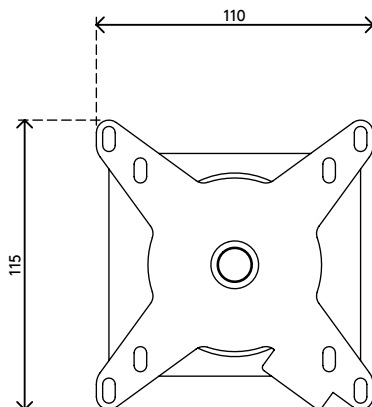

52.132

Viewmate Monitorarm - Schienensystem 132

Dieser kurze Monitorarm besteht aus robusten Gelenken verbunden mit einer VESA-Befestigung, die Monitore von bis zu 15 kg trägt. Nach links und rechts schwenkbar, nach oben und unten neigbar und um 360 Grad drehbar. Sein horizontaler Gleiter gewährleistet eine einfache Anbringung an jeder beliebigen Stelle des Schienensystems.

- Feste Höhe
- Ohne Tiefeneinstellung
- Hauptkomponenten aus Stahl
- Kompatibel mit VESA MIS-D 75 x 75/100 x 100 mm
- Monitor: neigbar +90°/-90°, schwenkbar +90°/-90°, Drehbar 360°
- Tragfähigkeit max. 15 kg pro Monitor
- Befestigung ausschließlich mit Viewmate Schienensystemen kompatibel
- Lässt sich leichtgängig auf das Schienensystem aufschieben

viewmate ^x

$+90^\circ/-90^\circ$

$+90^\circ/-90^\circ$

360°

75 x 75/100 x 100

15 kg

Viewmate Monitorarm - Schienensystem 132

2020/05/28

52.132

 140 x 140 x 170 mm

 1 pcs

 silber

 1,3 kg

 805410521325