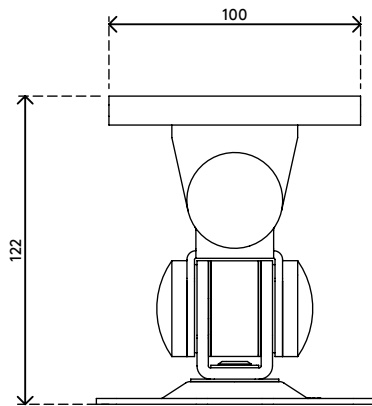

52.132

Viewmate Monitorarm - Schienensystem 132

Dieser kurze Monitorarm besteht aus robusten Gelenken verbunden mit einer VESA-Befestigung, die Monitore von bis zu 15 kg trägt. Nach links und rechts schwenkbar, nach oben und unten neigbar und um 360 Grad drehbar. Sein horizontaler Gleiter gewährleistet eine einfache Anbringung an jeder beliebigen Stelle des Schienensystems.

- Feste Höhe
- Ohne Tiefeneinstellung
- Hauptkomponenten aus Stahl
- Kompatibel mit VESA MIS-D 75 x 75/100 x 100 mm
- Monitor: neigbar +90°/-90°, schwenkbar +90°/-90°, Drehbar 360°
- Tragfähigkeit max. 15 kg pro Monitor
- Befestigung ausschließlich mit Viewmate Schienensystemen kompatibel
- Lässt sich leichtgängig auf das Schienensystem aufschieben

viewmate ^x

$+90^\circ/-90^\circ$

$+90^\circ/-90^\circ$

360°

75 x 75/100 x 100

15 kg

Viewmate Monitorarm - Schienensystem 132

2020/05/28

52.132

 140 x 140 x 170 mm

 1 pcs

 silber

 1,3 kg

 805410521325