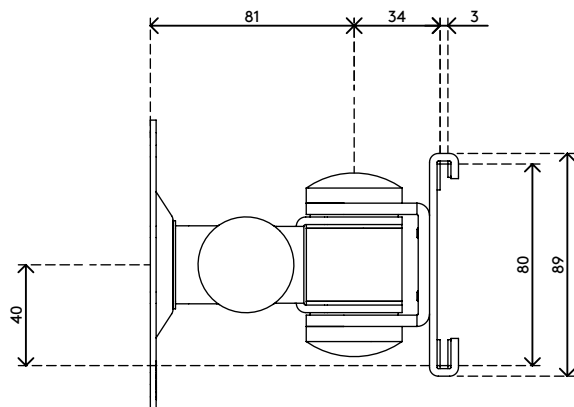

52.132

Viewmate Monitorarm - Schienensystem 132

Dieser kurze Monitorarm besteht aus robusten Gelenken verbunden mit einer VESA-Befestigung, die Monitore von bis zu 15 kg trägt. Nach links und rechts schwenkbar, nach oben und unten neigbar und um 360 Grad drehbar. Sein horizontaler Gleiter gewährleistet eine einfache Anbringung an jeder beliebigen Stelle des Schienensystems.

- Feste Höhe
- Ohne Tiefeneinstellung
- Hauptkomponenten aus Stahl
- Kompatibel mit VESA MIS-D 75 x 75/100 x 100 mm
- Monitor: neigbar +90°/-90°, schwenkbar +90°/-90°, Drehbar 360°
- Tragfähigkeit max. 15 kg pro Monitor
- Befestigung ausschließlich mit Viewmate Schienensystemen kompatibel
- Lässt sich leichtgängig auf das Schienensystem aufschieben

viewmate ^x

$+90^\circ/-90^\circ$

$+90^\circ/-90^\circ$

360°

75 x 75/100 x 100

15 kg

Viewmate Monitorarm - Schienensystem 132

2020/05/28

52.132

 140 x 140 x 170 mm

 1 pcs

 silber

 1,3 kg

 805410521325