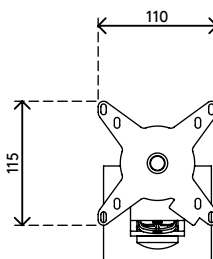

## Viewmate Monitorarm - Schienensystem 142

Mit seiner robusten Bauweise bietet dieser Monitorarm solide Unterstützung für jeden Monitor bis zu 15 kg. Die Tiefenverstellung sorgt dafür, dass der Monitor auf einen komfortablen Betrachtungsabstand eingestellt werden kann. Sein horizontaler Gleiter macht es leicht, ihn an jeder beliebigen Stelle des Schienensystems anzubringen.

- Feste Höhe
- Tiefenverstellung
- Versehen mit Kabelabdeckungen für saubere Führung der Kabel
- Hauptkomponenten aus Stahl
- Kompatibel mit VESA MIS-D 75 x 75/100 x 100 mm
- Monitor: neigbar +90°/-90°, schwenkbar +90°/-90°, Drehbar 360°
- Arm: schwenkbar +90°/-90°
- Tragfähigkeit max. 15 kg pro Monitor
- Befestigung ausschließlich mit Viewmate Schienensystemen kompatibel
- Lässt sich leichtgängig auf das Schienensystem aufschieben

# viewmate

+90°/-90°

+90°/-90°

360°

75 x 75/100 x 100

15 kg

# 52.142

 550 x 130 x 120 mm

 1 pcs

 silber

 2,3 kg

 805410521424