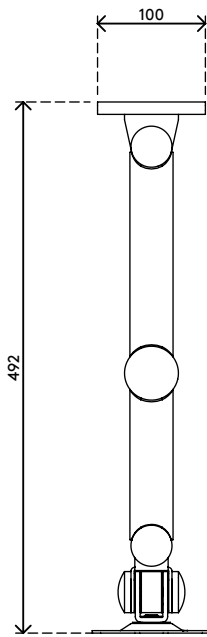

## Viewmate Monitorarm - Schienensystem 142

Mit seiner robusten Bauweise bietet dieser Monitorarm solide Unterstützung für jeden Monitor bis zu 15 kg. Die Tiefenverstellung sorgt dafür, dass der Monitor auf einen komfortablen Betrachtungsabstand eingestellt werden kann. Sein horizontaler Gleiter macht es leicht, ihn an jeder beliebigen Stelle des Schienensystems anzubringen.

- Feste Höhe
- Tiefenverstellung
- Versehen mit Kabelabdeckungen für saubere Führung der Kabel
- Hauptkomponenten aus Stahl
- Kompatibel mit VESA MIS-D 75 x 75/100 x 100 mm
- Monitor: neigbar +90°/-90°, schwenkbar +90°/-90°, Drehbar 360°
- Arm: schwenkbar +90°/-90°
- Tragfähigkeit max. 15 kg pro Monitor
- Befestigung ausschließlich mit Viewmate Schienensystemen kompatibel
- Lässt sich leichtgängig auf das Schienensystem aufschieben

# viewmate

+90°/-90°

+90°/-90°

360°

75 x 75/100 x 100

15 kg

# 52.142

 550 x 130 x 120 mm

 1 pcs

 silber

 2,3 kg

 805410521424