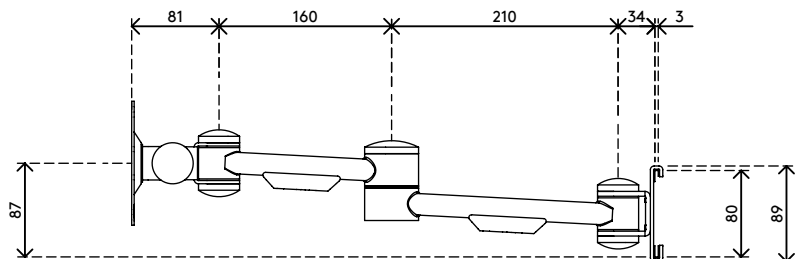

## Viewmate Monitorarm - Schienensystem 142

Mit seiner robusten Bauweise bietet dieser Monitorarm solide Unterstützung für jeden Monitor bis zu 15 kg. Die Tiefenverstellung sorgt dafür, dass der Monitor auf einen komfortablen Betrachtungsabstand eingestellt werden kann. Sein horizontaler Gleiter macht es leicht, ihn an jeder beliebigen Stelle des Schienensystems anzubringen.

- Feste Höhe
- Tiefenverstellung
- Versehen mit Kabelabdeckungen für saubere Führung der Kabel
- Hauptkomponenten aus Stahl
- Kompatibel mit VESA MIS-D 75 x 75/100 x 100 mm
- Monitor: neigbar +90°/-90°, schwenkbar +90°/-90°, Drehbar 360°
- Arm: schwenkbar +90°/-90°
- Tragfähigkeit max. 15 kg pro Monitor
- Befestigung ausschließlich mit Viewmate Schienensystemen kompatibel
- Lässt sich leichtgängig auf das Schienensystem aufschieben

# viewmate

+90°/-90°

+90°/-90°

360°

75 x 75/100 x 100

15 kg

# 52.142

 550 x 130 x 120 mm

 1 pcs

 silber

 2,3 kg

 805410521424