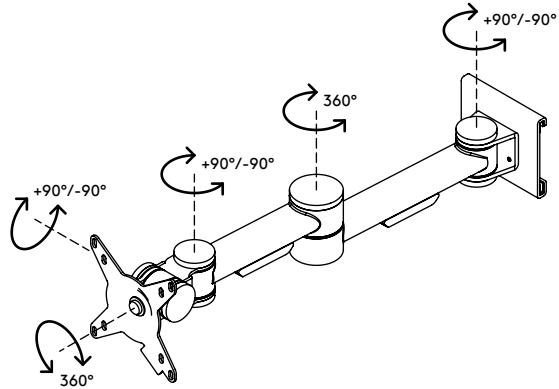

## Viewmate Monitorarm - Schienensystem 142

Mit seiner robusten Bauweise bietet dieser Monitorarm solide Unterstützung für jeden Monitor bis zu 15 kg. Die Tiefenverstellung sorgt dafür, dass der Monitor auf einen komfortablen Betrachtungsabstand eingestellt werden kann. Sein horizontaler Gleiter macht es leicht, ihn an jeder beliebigen Stelle des Schienensystems anzubringen.

- Feste Höhe
- Tiefenverstellung
- Versehen mit Kabelabdeckungen für saubere Führung der Kabel
- Hauptkomponenten aus Stahl
- Kompatibel mit VESA MIS-D 75 x 75/100 x 100 mm
- Monitor: neigbar +90°/-90°, schwenkbar +90°/-90°, Drehbar 360°
- Arm: schwenkbar +90°/-90°
- Tragfähigkeit max. 15 kg pro Monitor
- Befestigung ausschließlich mit Viewmate Schienensystemen kompatibel
- Lässt sich leichtgängig auf das Schienensystem aufschieben

# viewmate

+90°/-90°

+90°/-90°

360°

75 x 75/100 x 100

15 kg

# 52.142

 550 x 130 x 120 mm

 1 pcs

 silber

 2,3 kg

 805410521424